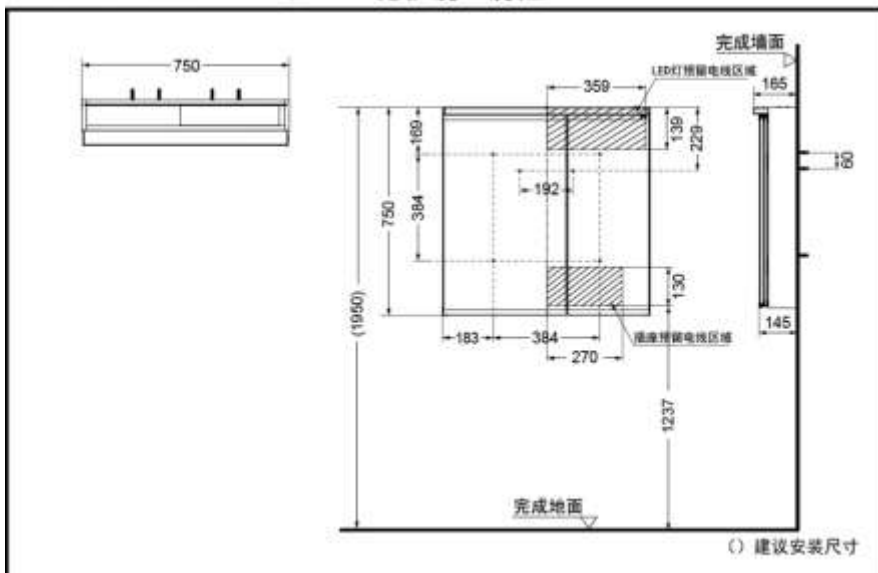

柜体侧面、内部：

灰色

白色

LMFB075SLHKD
（灰色）
LMFB075SLHWC
（白色）

产品特点

- 将镜子与储物柜的功能合二为一，外观时尚、简洁。
- 两种镜面开启方式，使用更贴心、更方便、设计更人性。
- 收纳格大小可自由调节，物品摆放更灵活。
- 照明部分能够更好的解决室内昏暗，方便、使用。
- 内置电源插座，可为电动牙刷，电动剃须刀供电。
- 电加热防雾功能，在潮湿环境中保持镜面清晰。

产品规格

产品尺寸：750*750*165mm

LMFB075SLHWC/KD 化妆镜（镜柜）

• TOTO公司保留对其产品规格和尺寸更改的权利。届时，恕不另行通知。