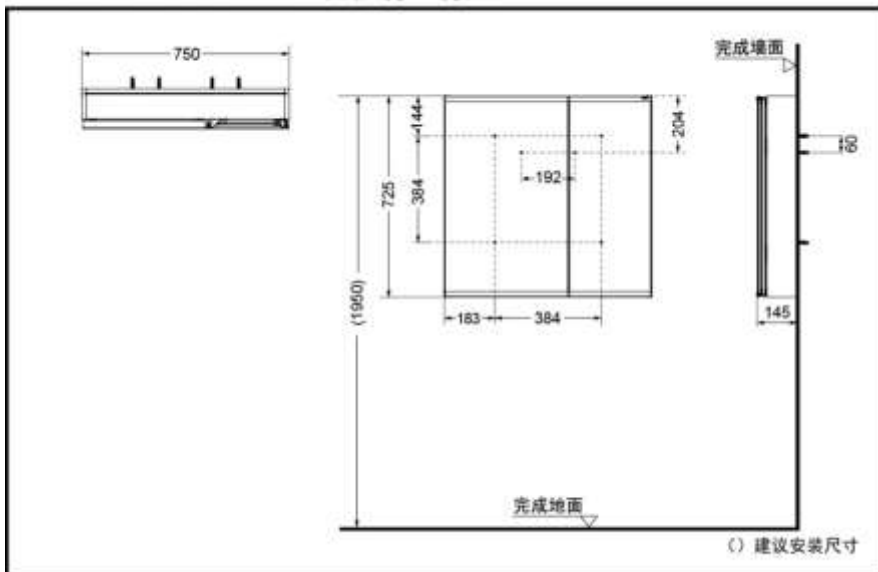

柜体侧面、内部：

LMFB075SKD  
(灰色)  
LMFB075SWC  
(白色)

### 产品特点

- 将镜子与储物柜的功能合二为一，外观时尚、简洁。
- 两种镜面开启方式，使用更贴心、更方便、设计更人性。
- 收纳格大小可自由调节，物品摆放更灵活。

### 产品规格

产品尺寸：750\*725\*145mm

### LMFB075SWC/KD 化妆镜 (镜柜)

• TOTO公司保留对其产品规格和尺寸更改的权利。届时，恕不另行通知。

东陶(中国)有限公司 www.toto.com.cn