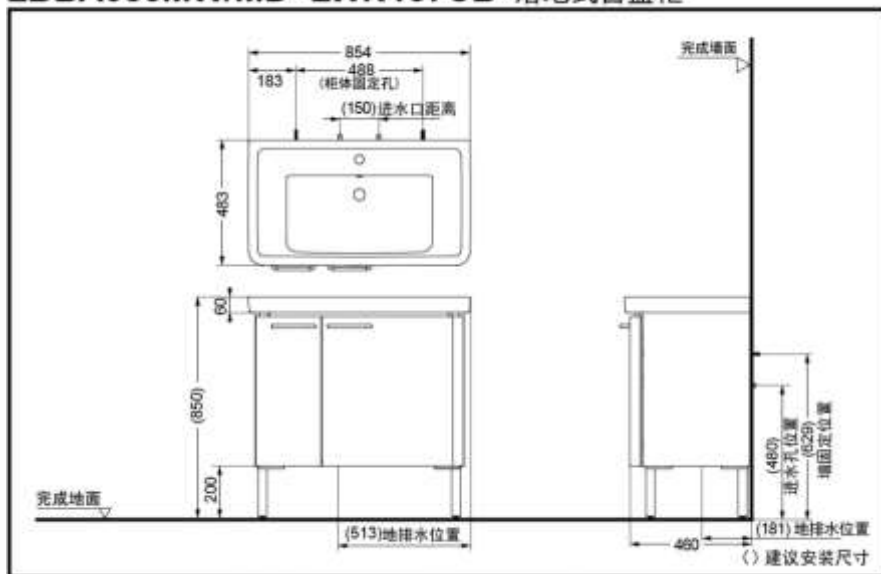

(浅木纹)

产品特点

- 一体式陶瓷盆，挡水条设计，日常清洁更为轻松简单，归体内置物空间更充足。
- 柜体R角设计，避免碰伤。
- 柜门把手防粘指纹设计，避免指纹黏附。
- 内置抽屉设计，方便小件物品收纳。
- 置物架高度可调。
- 右侧柜门上设置收纳盒，方便吹风机等物品摆放。

产品规格

产品尺寸：854*483*850mm
(含盆)

其它

搭配洗面器：LWN137CB

推荐搭配：

水嘴TLG12301B+排水DN023

LBBA085MW/MD+LWN137CB 落地式台盆柜

*TOTO公司保留对其产品规格和尺寸更改的权利。届时，恕不另行通知。

东陶(中国)有限公司 www.toto.com.cn