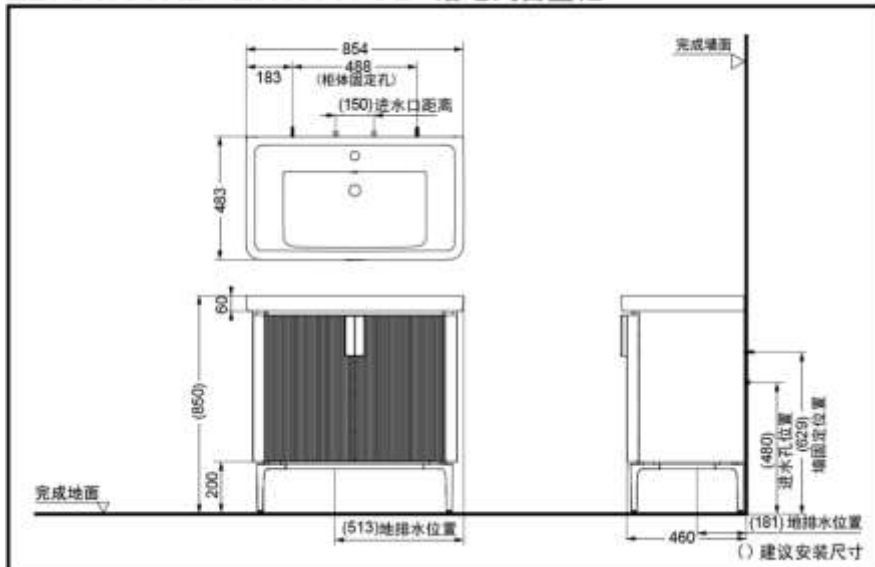

柜体：
灰色

柜体为拉门式

水嘴洗面器另购

LBAA085KD
(灰色)

产品特点

- 一体式陶瓷盆，挡水条设计，日常清洁更为轻松简单，归体内置物空间更充足。
- 柜体R角设计，避免碰伤。
- 柜门把手防粘指纹设计，避免指纹黏附。
- 内置抽屉设计，方便小件物品收纳。
- 置物架高度可调。
- 右侧柜门上设置收纳盒，方便吹风机等物品摆放。

产品规格

产品尺寸：854*483*850mm
(含盆)

其它

搭配洗面器：LWN137CB
推荐搭配：水嘴TLG04301B

LBAA085KD+LWN137CB 落地式台盆柜

* TOTO公司保留对其产品规格和尺寸更改的权利。届时，恕不另行通知。

东陶(中国)有限公司 www.toto.com.cn