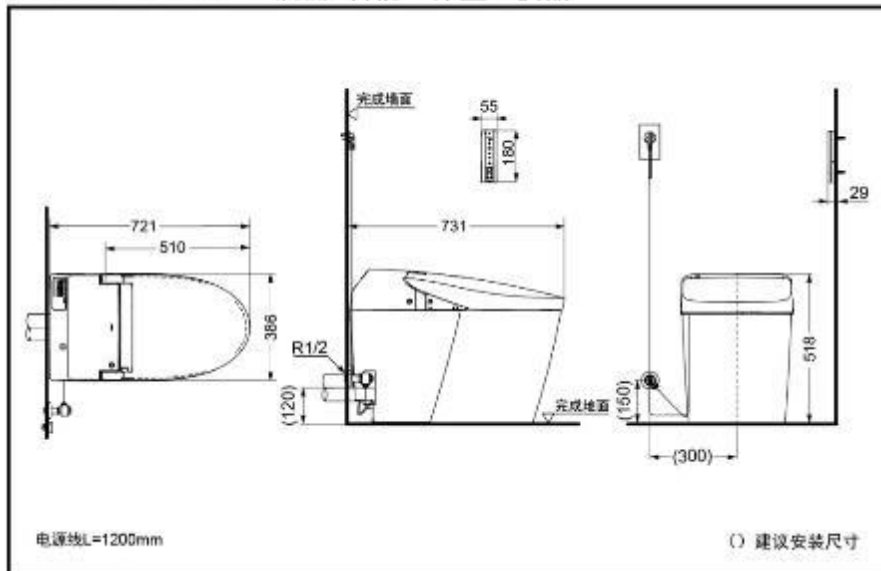

TOTO

卫洗丽®智能一体型坐便器 G5

- 便器自动冲洗技术
- 便盖自动开闭技术
- 暖风干燥技术
- 便盖保温技术
- 喷嘴电解除菌水技术
- 除臭技术
- 便器内壁喷雾防污技术
- 内壁易洁结构设计
- 360°旋涡式冲洗技术
- 纳米抗污釉面技术
- 节水技术

机能部: CES9614PKC

TCF9614KC

陶瓷部: CW858PB-9614

产品特点

- “自动冲洗”，“自动开合”、“自动除臭”一系列感应功能，将人工智能完美演绎。
- 搭载卫洗丽功能，集温水洗净、暖风干燥、保温便座、智能除臭各功能于一身。
- 便前喷雾功能，使便器表面湿润，防止污垢附着。
- 智能除臭，使卫生间始终保持空气清新。
- 配备无线遥控器，全程操控，独特的个性设定功能，可根据个人的喜好设定水温、水势，更加贴心。
- 定时节电功能，自动节电，节能环保。
- 卫洗丽的便圈底部及喷嘴部采用了防污效果良好的洁净树脂，污迹难于黏附，清扫更方便。

产品规格

- 产品尺寸: 518×386×721mm
- 名义用水量: 3.5L
- 双档冲洗: 3.0/4.5L
- 能效水效等级: 2级
- 排水方式: 墙排水
- 坑距: 120mm
- 进水要求: 0.05MPa(动压)~0.75MPa(静压)
- 电源: 220V(50Hz)
- 功率: 817W

CES9614PKC 卫洗丽®智能一体型坐便器

* TOTO公司保留对其产品规格和尺寸更改的权利。届时，恕不另行通知。