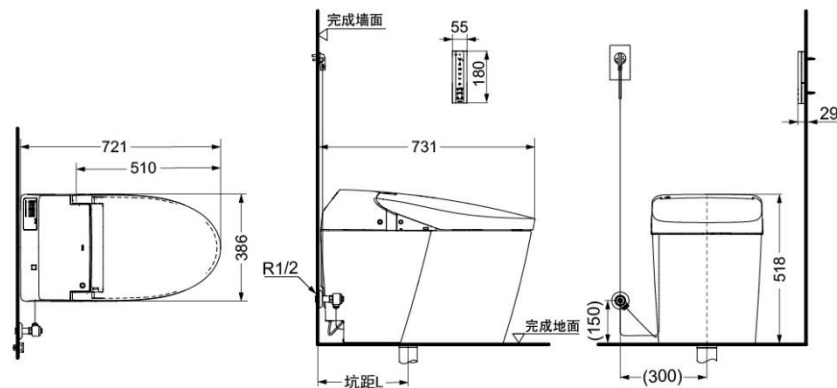

### 产品规格

产品尺寸:

518×386×721mm

名义用水量: 3.5L

双档冲洗: 3.0/4.5L

能效水效等级: 2级

排水方式: 下排水

坑距: 305/400mm

### CES9614KCT305/CES9614KCT400 卫洗丽®智能一体型坐便器

L=305mm(CES9614KCT305)

L=400mm(CES9614KCT400)

电源线L=1200mm

( ) 建议安装尺寸

\* TOTO公司保留对其产品规格和尺寸更改的权利。届时，恕不另行通知。

东陶(中国)有限公司 www.toto.com.cn