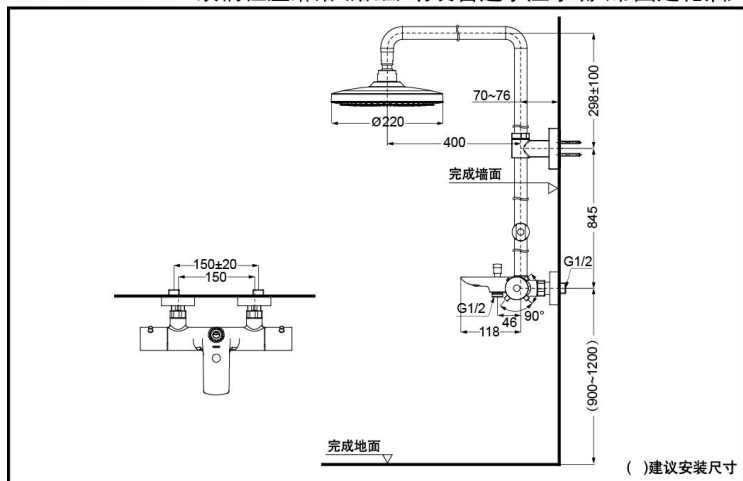

TOTO

双柄恒温淋浴(浴缸)明装普通水压水嘴(带固定花洒)

TBW01401C
(带浴缸吐水)

TBW01401C

充沛水流
淋浴技术

水嘴防烫
保护技术

智能恒温
技术

产品特点

- 外形美观，大方。
- 优美的曲线，尽显高贵品质。
- 安装简单，使用方便。

产品规格

进水要求：0.05Mpa(动压)
~0.59Mpa(静压)

TBW01401C 双柄恒温淋浴(浴缸)明装普通水压水嘴(带固定花洒)(G系列)

*TOTO公司保留对其产品规格和尺寸更改的权利。届时，恕不另行通知。

其它

产品系列：G系列
推荐搭配：G系列手持花洒