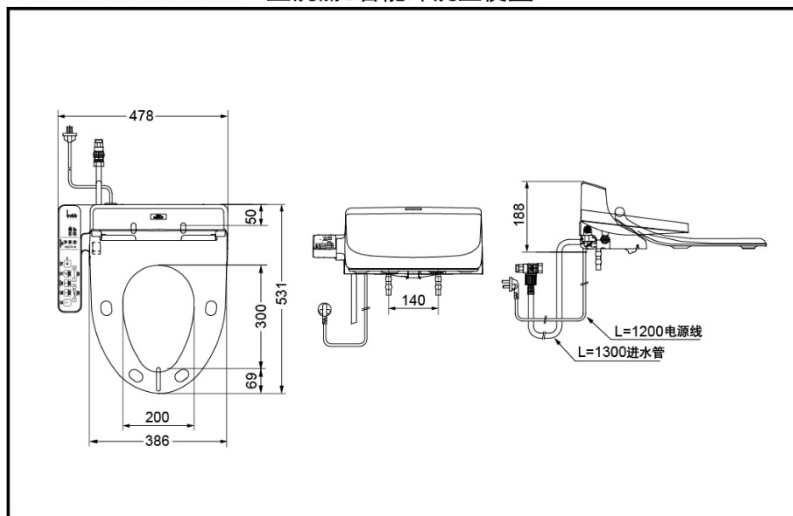

TOTO 卫洗丽®智能冲洗坐便盖

便盖
保温
技术

暖风
干燥
技术

除臭
技术

TCF6631CS V3W

产品特点

- 电脑控制的保暖便圈，冬天如厕也能倍感温暖，温度更可自行调节。
- 水温、水势、喷嘴位置可根据个人喜好进行调节。
- 卫洗丽的便圈底部及喷嘴部采用了防污效果良好的洁净树脂，污迹难于黏附，清扫更方便。

产品规格

产品尺寸：531x478x188mm
水效等级：3级
进水要求：
0.05Mpa(动压)-0.75Mpa(静压)
电源：220V(50Hz)
功率：262W
最大功率：275W
加热方式：贮水式
操作方式：控制面板

其他

推荐搭配：EWC151 VC

TCF6631CS V3W 卫洗丽®智能冲洗坐便盖

*TOTO公司保留对其产品规格和尺寸更改的权利。届时，恕不另行通知。