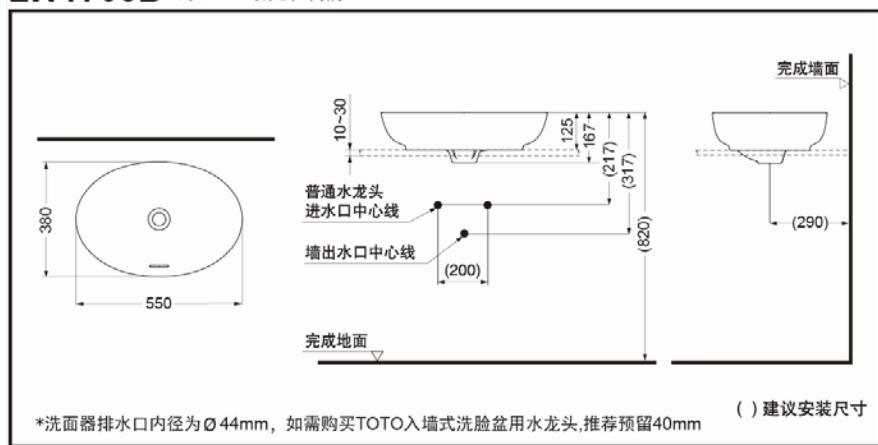

智洁
技术

产品特点

- 桌上式洗面器，外观圆润流畅，线条清晰，营造整洁的卫浴环境。
- 采用智洁技术，不给污垢以容纳的空隙，污垢难以黏附，清洁更为轻松。不必使用过多的水和清洁剂。

LW1705B 桌上式洗面器

*TOTO公司保留对其产品规格和尺寸更改的权利。届时，恕不另行通知。

产品规格

产品尺寸：550x380x167mm
 满水容量：4.2L

其他