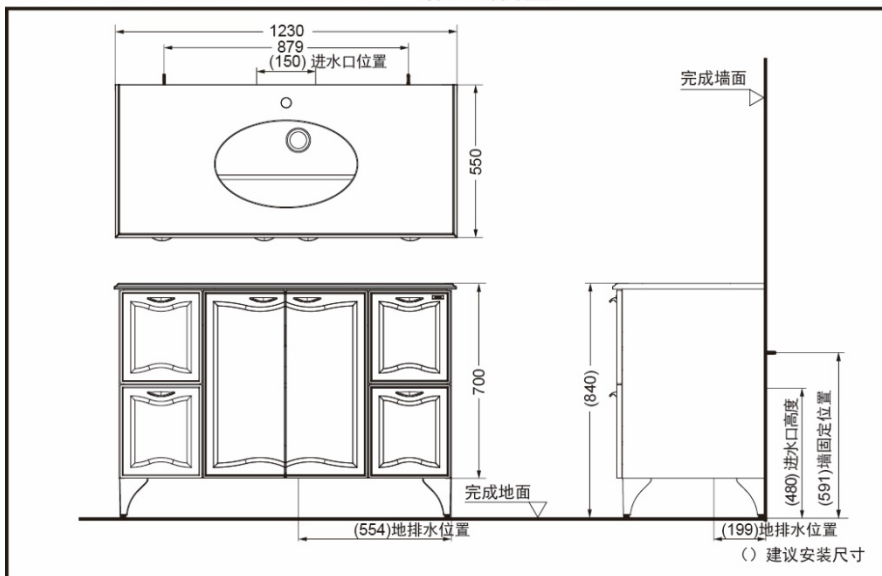

LDYA123Q8CMWC
(白色)

LDYA123Q8CMMD
(深木纹色)

柜体：
 白色
 深木纹色

台面：
 PG3白色
 PG2米色

1200mm

柜体为抽屉+拉门式

参考图片为900mm

※白色柜体配白色台面（PG3），深木纹色柜体配米色台面（PG2）。

产品特点

- 优雅的弧形线条搭配流畅的边框设计，大气别致。
- 石英石台面，犹如天然石材般的质感，环保耐用。
- 拉门式设计，多种尺寸和颜色选择，搭配多样的浴室空间。

产品规格

产品尺寸：1230x550x840mm

LDYA123Q8CMWC/MD 落地式台盆柜

*TOTO公司保留对其产品规格和尺寸更改的权利。届时，恕不另行通知。

其他

需搭配洗面器：LW1506B
 推荐搭配：水嘴TLS02301B