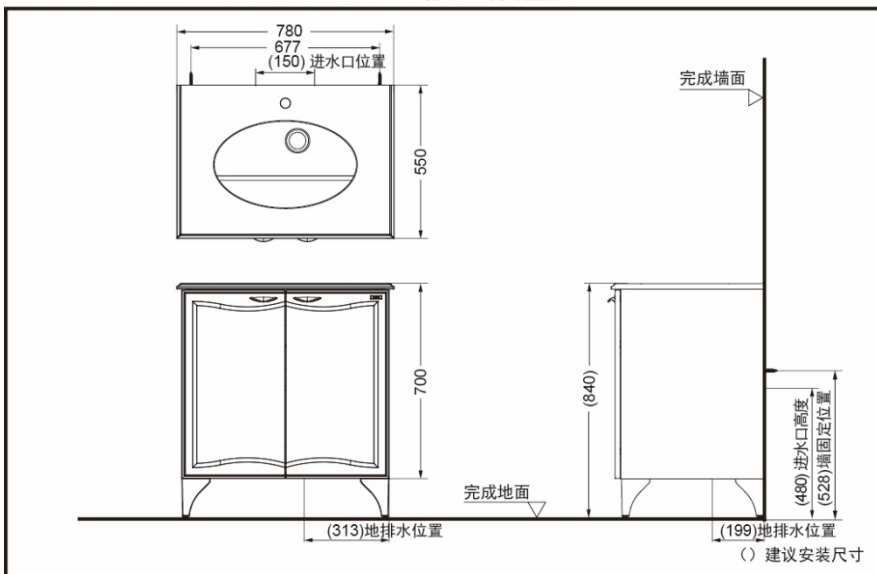

LDYA078A8CMWC/MD 落地式台盆柜

*TOTO公司保留对其产品规格和尺寸更改的权利。届时，恕不另行通知。

其他

需搭配洗面器：LW1506B
推荐搭配：水嘴TLS02301B