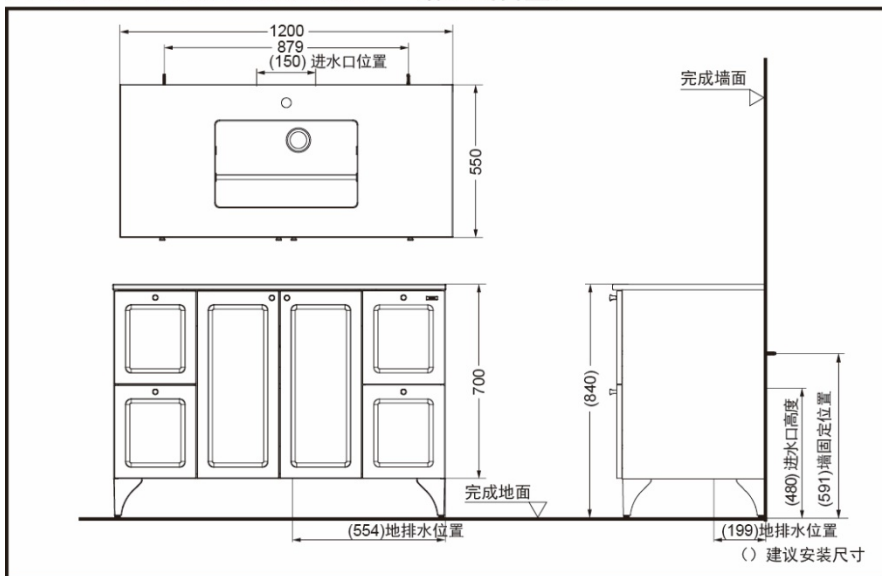

柜体：
 
 白色 灰色

台面：
 
 PG2白色 PG3黑色

1200mm

柜体为抽屉+拉门式

参考图片为900mm

※白色柜体配白色台面（PG2），灰色柜体配黑色台面（PG3）。

产品特点

- 复古摩登的圆角设计，线条与柜体相辅相成。
- 石英石台面，犹如天然石材般的质感，环保耐用。
- 抽屉+拉门式设计，多种尺寸和颜色选择，搭配多样的浴室空间。

产品规格

产品尺寸：1200x550x840mm

LDMA120Q1SMWC/KL 落地式台盆柜

*TOTO公司保留对其产品规格和尺寸更改的权利。届时，恕不另行通知。

其他

需搭配洗面器：LW1536B
 推荐搭配：水嘴TLG10301B