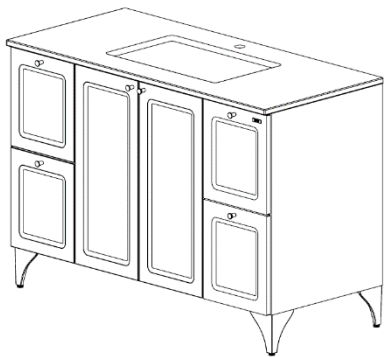

柜体：
 
 白色 灰色

台面：
 
 PG2白色 PG3黑色

1200mm

柜体为抽屉+拉门式

参考图片为900mm

※白色柜体配白色台面（PG2），灰色柜体配黑色台面（PG3）。

产品特点

- 复古摩登的圆角设计，线条与柜体相辅相成。
- 石英石台面，犹如天然石材般的质感，环保耐用。
- 抽屉+拉门式设计，多种尺寸和颜色选择，搭配多样的浴室空间。

产品规格

产品尺寸：1200x550x840mm

LDMA120Q1SMWC/KL 落地式台盆柜

*TOTO公司保留对其产品规格和尺寸更改的权利。届时，恕不另行通知。

其他

需搭配洗面器：LW1536B
 推荐搭配：水嘴TLG10301B