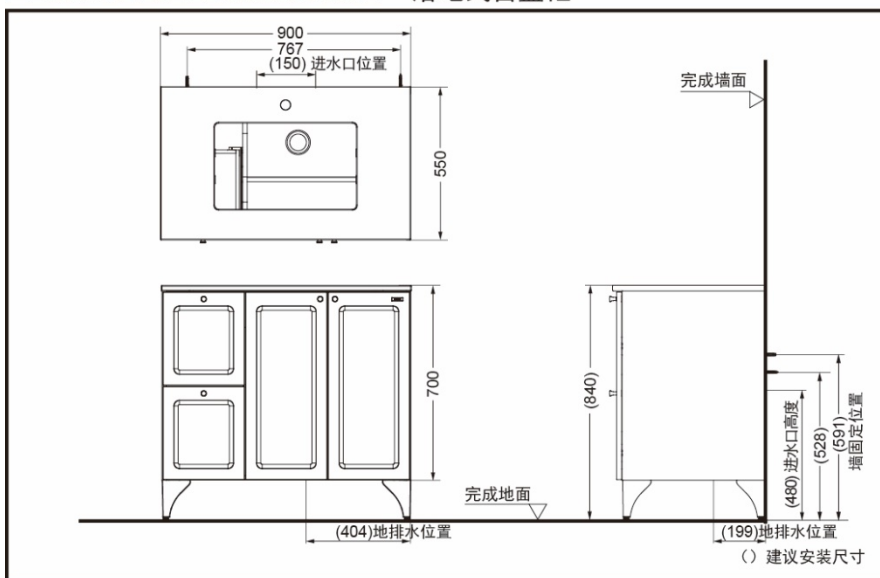

LDMA090B1SMWC
(白色)

LDMA090B1SMKL
(浅灰色)

柜体：
 
 白色 灰色

台面：
 
 PG2白色 PG3黑色

图片品番：LDMA090B1SMKL

柜体为抽屉+拉门式

※白色柜体配白色台面（PG2），灰色柜体配黑色台面（PG3）。

产品特点

- 复古摩登的圆角设计，线条与柜体相辅相成。
- 石英石台面，犹如天然石材般的质感，环保耐用。
- 抽屉+拉门式设计，多种尺寸和颜色选择，搭配多样的浴室空间。

产品规格

产品尺寸：900x550x840mm

LDMA090B1SMWC/KL 落地式台盆柜

*TOTO公司保留对其产品规格和尺寸更改的权利。届时，恕不另行通知。

其他

需搭配洗面器：LW1536B

推荐搭配：洗面器水嘴