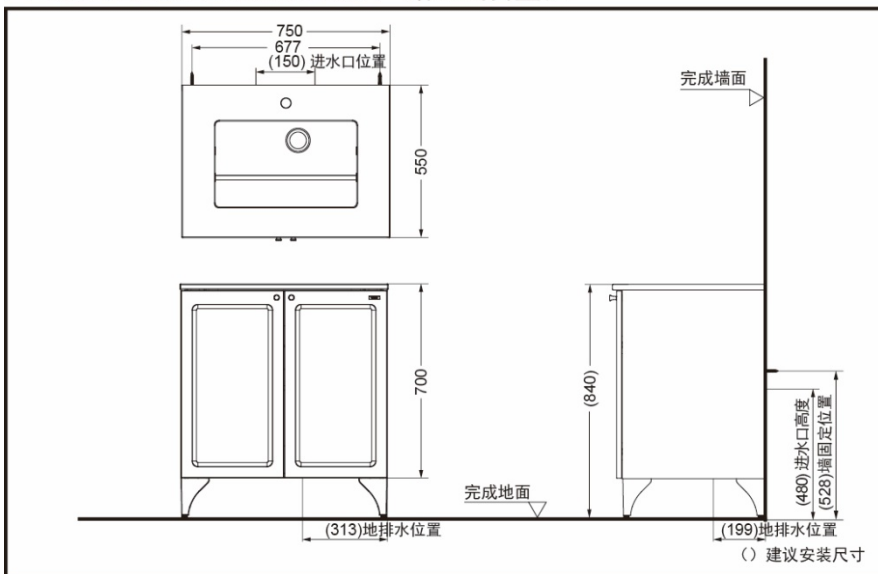

LDMA075A1SMWC  
(白色)

LDMA075A1SMKL  
(浅灰色)

柜体：  
   
 白色 灰色

台面：  
   
 PG2白色 PG3黑色

750mm

柜体为拉门式

参考图片为900mm

※白色柜体配白色台面（PG2），灰色柜体配黑色台面（PG3）。

### 产品规格

产品尺寸：750x550x840mm

### LDMA075A1SMWC/KL 落地式台盆柜

\* TOTO公司保留对其产品规格和尺寸更改的权利。届时，恕不另行通知。