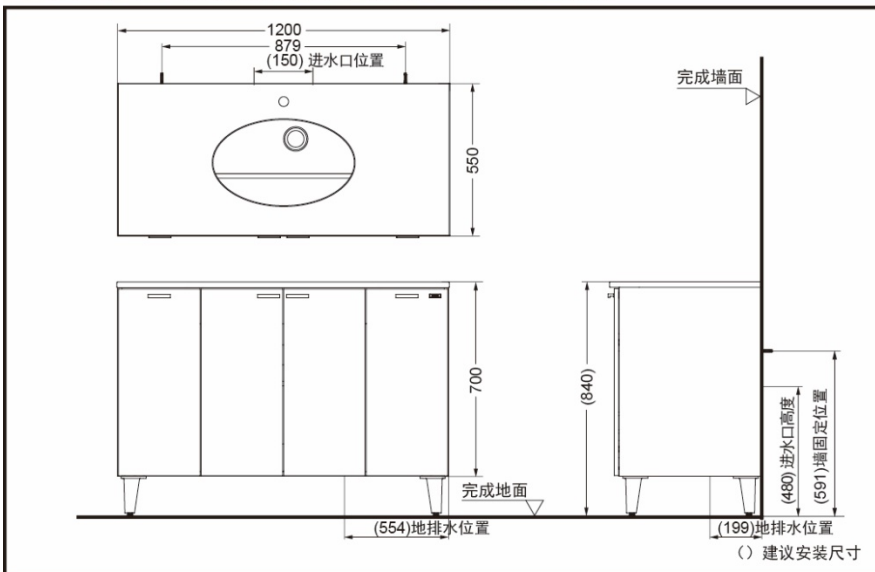

柜体：

白色 深灰色 浅木纹色

台面：

PG1白色

1200mm

柜体为抽屉+拉门式

参考图片为900mm

LDFA120L1CMWC
(白色)
LDFA120L1CMKD
(深灰色)
LDFA120L1CMML
(浅木纹色)

产品特点

- 现代简约风格，具有安定感的柜脚设计，简洁又不失质感。
- 石英石台面，犹如天然石材般的质感，环保耐用。
- 抽屉+拉门式设计，多种尺寸和颜色选择，搭配多样的浴室空间。

产品规格

产品尺寸：1200x550x840mm

LDFA120L1CMWC/KD/ML 落地式台盆柜

* TOTO公司保留对其产品规格和尺寸更改的权利。届时，恕不另行通知。

其他

需搭配洗面器：LW1506B
推荐搭配：水嘴TLG03301B