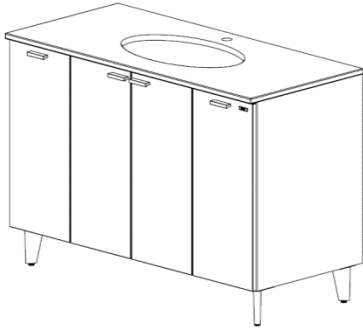

柜体：

白色 深灰色 浅木纹色

台面：

PG1白色

1200mm

柜体为抽屉+拉门式

参考图片为900mm

LDFA120L1CMWC
(白色)
LDFA120L1CMKD
(深灰色)
LDFA120L1CMML
(浅木纹色)

产品特点

- 现代简约风格，具有安定感的柜脚设计，简洁又不失质感。
- 石英石台面，犹如天然石材般的质感，环保耐用。
- 抽屉+拉门式设计，多种尺寸和颜色选择，搭配多样的浴室空间。

产品规格

产品尺寸：1200x550x840mm

LDFA120L1CMWC/KD/ML 落地式台盆柜

* TOTO公司保留对其产品规格和尺寸更改的权利。届时，恕不另行通知。

其他

需搭配洗面器：LW1506B
推荐搭配：水嘴TLG03301B