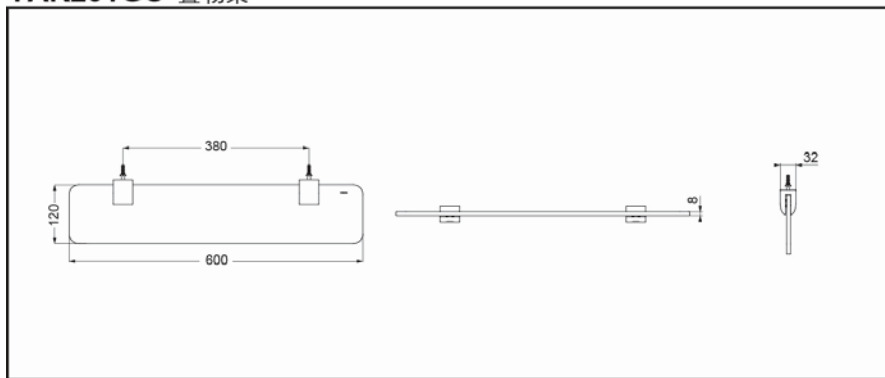

产品特点

- 外观美观大方。
- 安装简单、使用方便。

产品规格

产品尺寸：600x120x32mm

YAK201GC 置物架

*TOTO公司保留对其产品规格和尺寸更改的权利。届时，恕不另行通知。