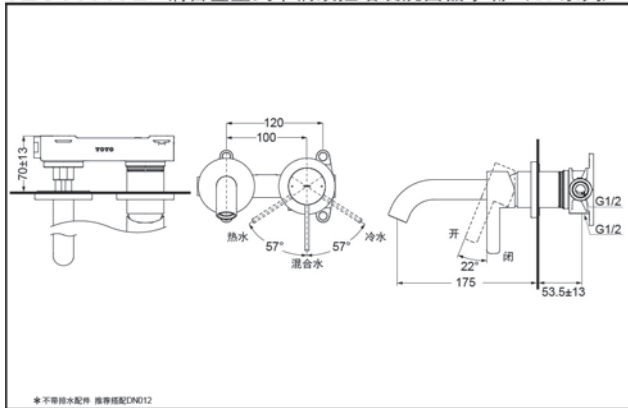

TLG11307B  
(不含排水配件)

(短款)

TLG11308B  
(不含排水配件)

(长款)

舒芯技术

超级节水

TLG11307B 铜合金壁式单柄双控暗装洗面器水嘴 (GF系列)

\*不含排水配件 请参照图CND12

\*TOTO公司保留对其产品规格和尺寸更改的权利。届时，恕不另行通知。

TLG11308B 铜合金壁式单柄双控暗装洗面器水嘴 (GF系列)

\*不含排水配件 请参照图CND12

\*TOTO公司保留对其产品规格和尺寸更改的权利。届时，恕不另行通知。

TLG11307B  
TLG11308B

### 产品规格

进水要求：0.05Mpa(动压) ~ 1.0Mpa(静压)  
水效等级：1级  
吐水口：带起泡器