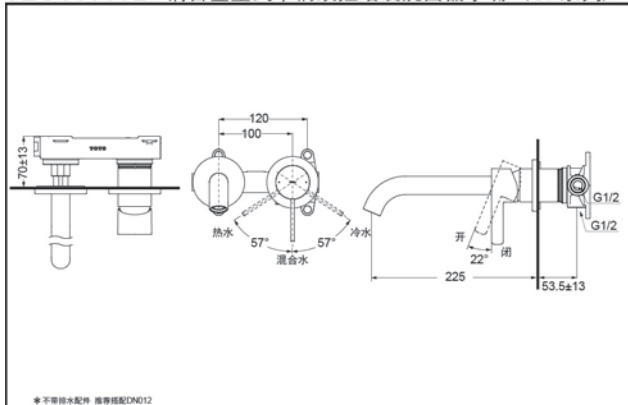

TLG11307B  
(不含排水配件)

(短款)

TLG11308B  
(不含排水配件)

(长款)

舒芯技术

超级节水

TLG11307B 铜合金壁式单柄双控暗装洗面器水嘴 (GF系列)

\*不含排水配件 请参照图CND12

\*TOTO公司保留对其产品规格和尺寸更改的权利。届时，恕不另行通知。

TLG11308B 铜合金壁式单柄双控暗装洗面器水嘴 (GF系列)

\*不含排水配件 请参照图CND12

\*TOTO公司保留对其产品规格和尺寸更改的权利。届时，恕不另行通知。

TLG11307B  
TLG11308B

### 产品规格

进水要求：0.05Mpa(动压) ~ 1.0Mpa(静压)  
水效等级：1级  
吐水口：带起泡器