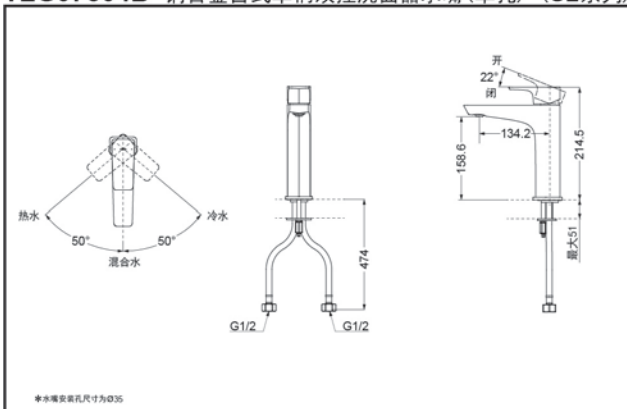

- 外形美观，大方。
- 优美的造型，尽显高贵品质。
- 安装简单，使用方便。
- 独特的气泡吐水技术，出水流畅，水流劲中带柔。节水的同时，更带来舒适体验。

产品规格

进水要求：0.05Mpa(动压) ~
1.0Mpa(静压)
水效等级：1级
吐水口：带起泡器

其它

产品系列：GE系列

TLG07303B 铜合金台式单柄双控洗面器水嘴(单孔) (GE系列)

* TOTO公司保留对其产品规格和尺寸更改的权利。届时，恕不另行通知。

TLG07304B 铜合金台式单柄双控洗面器水嘴(单孔) (GE系列)

* TOTO公司保留对其产品规格和尺寸更改的权利。届时，恕不另行通知。