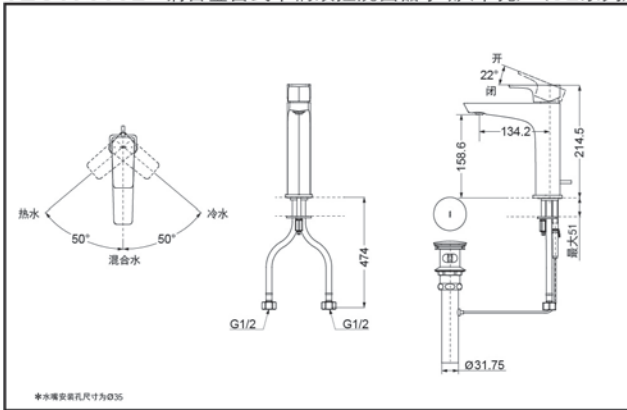

- 外形美观，大方。
- 优美的造型，尽显高贵品质。
- 安装简单，使用方便。
- 独特的气泡吐水技术，出水流畅，水流劲中带柔。节水的同时，更带来舒适体验。

产品规格

进水要求：0.05Mpa(动压) ~
1.0Mpa(静压)
水效等级：1级
吐水口：带起泡器

其它

产品系列：GE系列

TLG07303B 铜合金台式单柄双控洗面器水嘴(单孔) (GE系列)

* TOTO公司保留对其产品规格和尺寸更改的权利。届时，恕不另行通知。

TLG07304B 铜合金台式单柄双控洗面器水嘴(单孔) (GE系列)

* TOTO公司保留对其产品规格和尺寸更改的权利。届时，恕不另行通知。