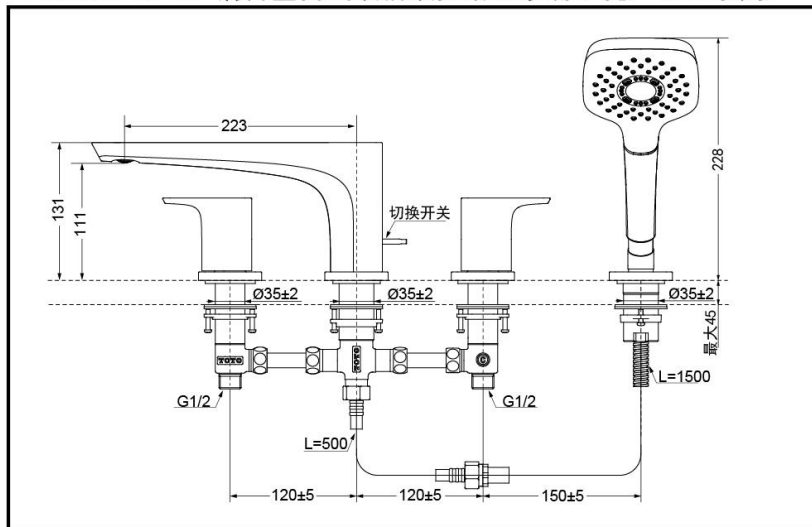

TBG07202C 铜合金台式双柄双控浴缸水嘴(4孔) (GE系列)

*TOTO公司保留对其产品规格和尺寸更改的权利。届时，恕不另行通知。

东陶(中国)有限公司 www.toto.com.cn