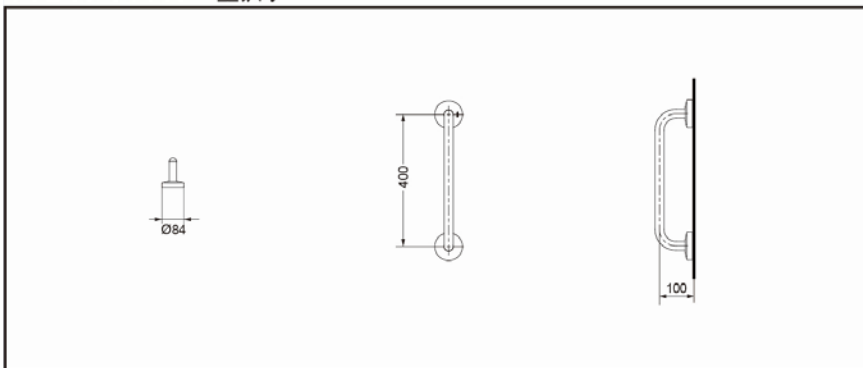

产品特点

- 多用途扶手，27mm直径更加适合幼儿抓握。
- 不锈钢材质，树脂喷涂，握感柔软不冰冷。

产品规格

产品尺寸：400x100x84mm

YYB10 V1YW I型扶手

*TOTO公司保留对其产品规格和尺寸更改的权利。届时，恕不另行通知。