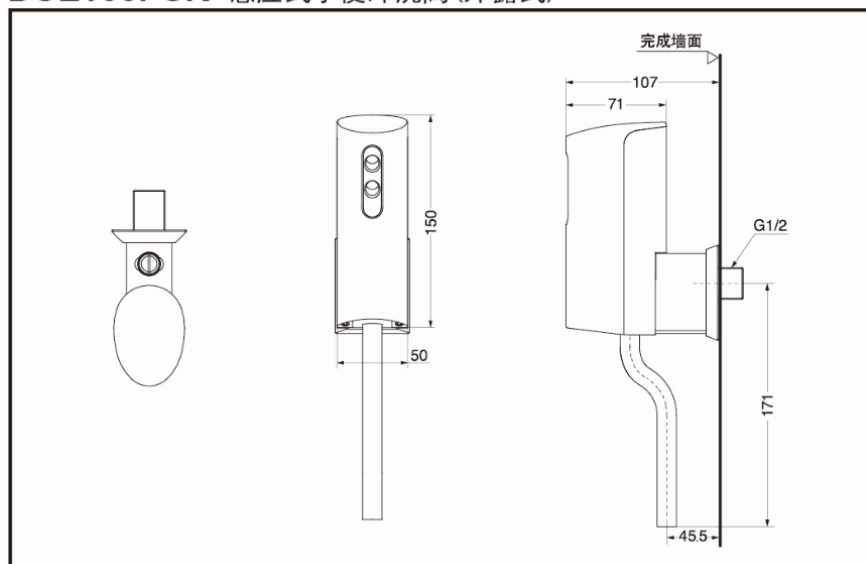

产品特点

- 专配儿童用小便器，自动感应。
- 冲水量1.9L，节水环保。
- 露出型设计，施工便利。

节水
技术

产品规格

产品尺寸：50x107x150mm

冲洗水量：1.9L

水效等级：1级

环境温度：1~55°

感知距离：

距感知窗前800mm±10%

电源：干电池

进水压力：0.05MPa(动压) ~
0.75MPa(静压)

DUE138PSK 感应式小便冲洗阀(外露式)

* TOTO公司保留对其产品规格和尺寸更改的权利。届时，恕不另行通知。

其它

推荐搭配：

壁挂式节水型小便器U310GY VB