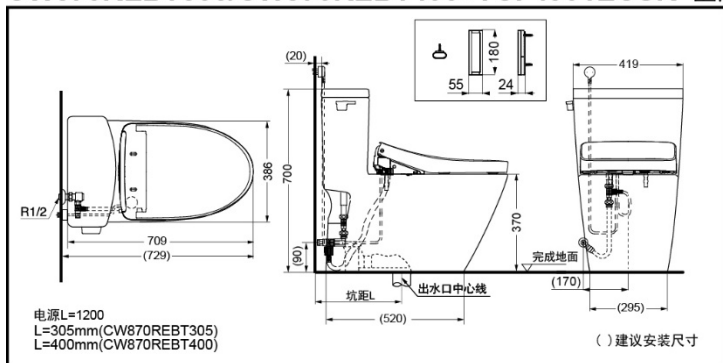

TOTO

卫洗丽®智能组合坐便器

washlet®+

TCF4901ECSR#WC
TCF4901ECSR#W

- 
内壁易洁结构设计
- 
纳米抗污釉面技术
- 
360°漩渦式冲洗技术
- 
电解水除菌技术
- 
便器内壁喷雾防污技术
- 
节水技术
- 
便器自动冲洗技术
- 
除臭技术
- 
便盖保温技术
- 
暖风干燥技术

空气注入式水珠洗净技术

※：需选装自动冲洗组件

坐便器：CW870REB

卫洗丽：TCF4901ECSR

产品特点

- 可选配自动便器冲洗套件，实现自动冲洗功能。
- 卫洗丽的电源、进水管隐藏式设计，美观、简洁。
- 卫洗丽采用表面无感应窗口的微波感应设计，外观更美观。
- 新型可手持式遥控器，电容式触摸，外形简洁靓丽。独特的个性设定功能，可根据个人的喜好设定水温、水势、洗净位置更加贴心。
- 4.8L水冲洗，节水环保。
- 洁净喷雾功能：产品感应到人入座后，对便器表面喷水雾，使便器表面湿润，防止污垢附着。
- 使用后对便器表面及喷嘴喷洒除菌水，保持便器和喷嘴清洁。

CW870REBT305/CW870REBT400+TCF4901ECSR 卫洗丽®智能组合坐便器

*TOTO公司保留对其产品规格和尺寸更改的权利。届时，恕不另行通知。

产品规格

- 产品尺寸：709x419x700mm
- 名义用水量：4.8L
- 水效等级：2级
- 坐便器水效等级：2级
- 排水方式：下排水
- 冲水方式：超漩式
- 坑距：
- CW870REBT305：305mm
- CW870REBT400：400mm
- 进水要求：0.05MPa(动压)~0.75MPa(静压)
- 电源：220V(50Hz)
- 功率：830W
- 操作方式：遥控器