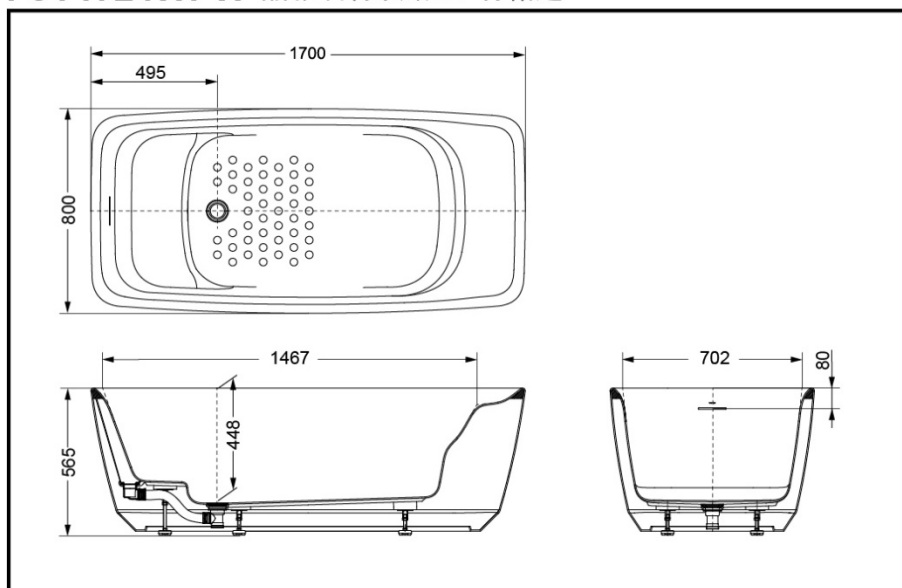

PJY1724WPW 晶雅石材质浴缸 有裙边

* TOTO公司保留对其产品规格和尺寸更改的权利。届时，恕不另行通知。

东陶(中国)有限公司 www.toto.com.cn