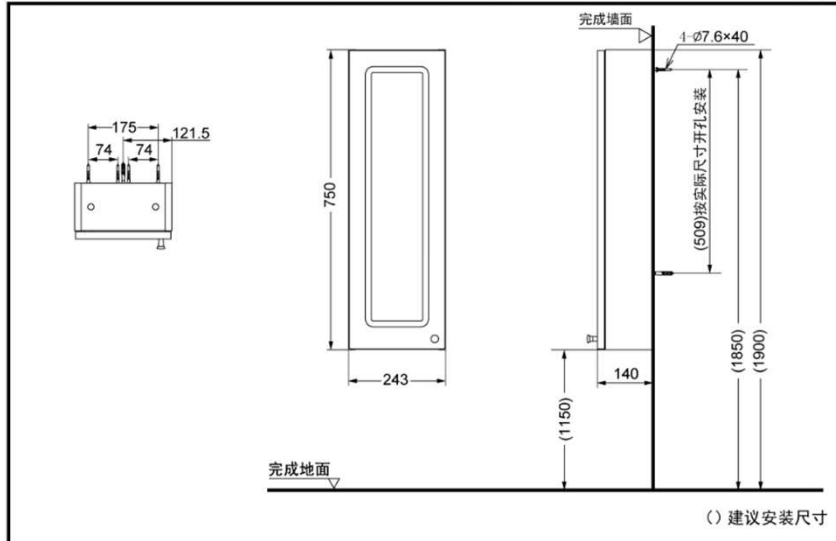

产品规格

产品尺寸：750x243x140mm

颜色：

白色：LYMA025GGGWC

灰色：LYMA025GGGKL

木纹色：LYMA025GGGMD

LYMA025GGGWC/LYMA025GGGKL/LYMA025GGGMD 独立柜

* TOTO公司保留对其产品规格和尺寸更改的权利。届时，恕不另行通知。