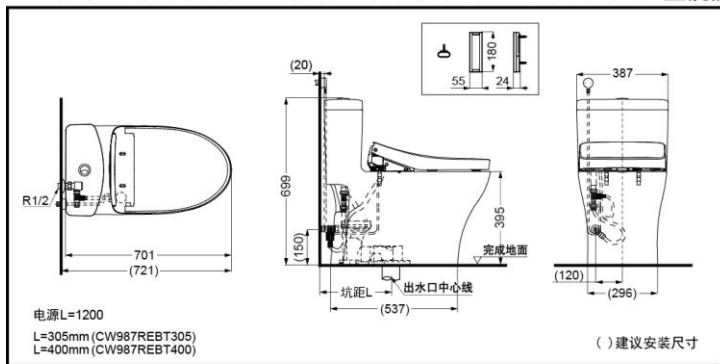

产品规格

- 产品尺寸: 701x387x699mm
- 名义用水量: 3.5L
- 双档冲洗: 3.0L/4.5L
- 水效等级: 2级
- 坐便器水效等级: 1级
- 排水方式: 下排水
- 冲水方式: 超漩式
- 坑距:
- CW987REBT305: 305mm
- CW987REBT400: 400mm
- 进水要求: 0.05MPa(动压)~0.75MPa(静压)
- 电源: 220V(50Hz)
- 功率: 830W
- 操作方式: 遥控器

CW987REBT305/CW987REBT400+TCF4911ECS 卫洗丽®智能组合坐便器