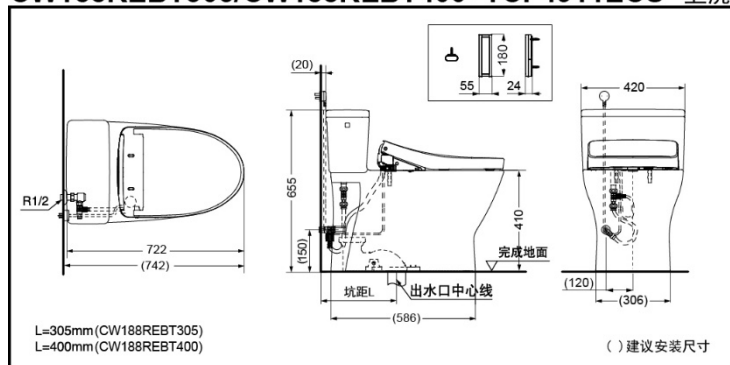

便器自动冲洗技术

除臭技术

便盖保温技术

暖风干燥技术

※：需选装自动冲洗组件

CW188REBT305/CW188REBT400+TCF4911ECS 卫洗丽®智能组合坐便器

产品规格

产品尺寸：722x420x655mm

名义用水量：3.8L

水效等级：2级

坐便器水效等级：1级

排水方式：下排水

冲水方式：超漩式

坑距：

CW188REBT305：305mm

CW188REBT400：400mm

进水要求：0.05MPa(动压)~

0.75MPa(静压)

电源：220V(50Hz)

功率：830W

操作方式：遥控器

*TOTO公司保留对其产品规格和尺寸更改的权利。届时，恕不另行通知。

其它

推荐搭配：