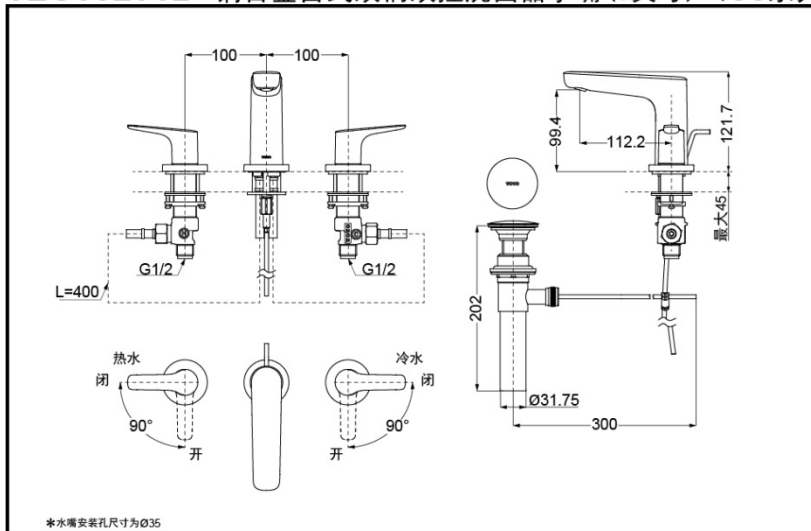

TLG03201B
(含排水)

TLG03201B

超级节水

产品特点

- 外形美观，大方。
- 优美的曲线，尽显高贵品质。
- 安装简单，使用方便。
- 独特的气泡吐水技术，出水流畅，水流劲中带柔。节水的同时，更带来舒适体验。

产品规格

进水要求：0.05MPa（动压）~
1.0MPa（静压）
水效等级：1级
吐水口：带起泡器

TLG03201B 铜合金台式双柄双控洗面器水嘴(8英寸) (GS系列)

*TOTO公司保留对其产品规格和尺寸更改的权利。届时，恕不另行通知。

其它

产品系列：GS系列