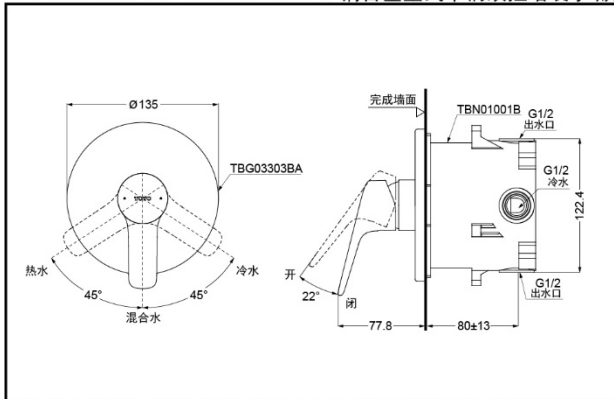

TOTO

铜合金壁式单柄双控暗装水嘴面板
(含阀体) + 埋入盒装本体部

TBG03303BA
(开闭切换)

埋入盒装本体部
TBN01001B

面板自由
组合技术

TBG03303BA+TBN01001B 铜合金壁式单柄双控暗装水嘴面板(含阀体)(GS系列)

*TOTO公司保留对其产品规格和尺寸更改的权利。届时，恕不另行通知。

TBG03303BA
TBN01001B

产品特点

- 设计简洁，美观大方。
- 优美的造型，尽显高贵品质。
- 安装简单，使用方便。

产品规格

进水要求: 0.05MPa (动压) ~
1.0MPa (静压)

其它

产品系列: GS系列
推荐搭配: GS系列花洒组合