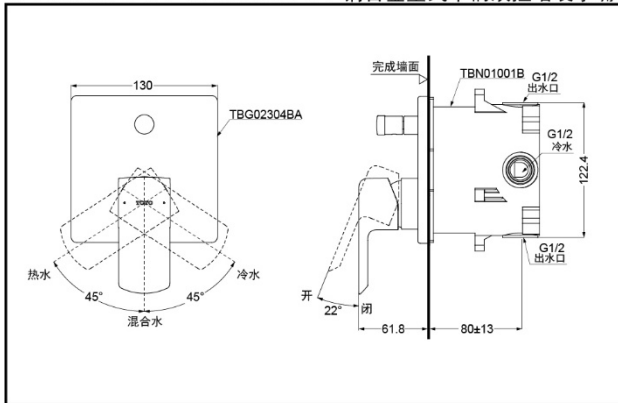

TOTO

铜合金壁式单柄双控暗装水嘴面板
(含阀体) + 埋入盒装本体部

TBG02304BA
(两种出水切换, 开闭切换)

埋入盒装本体部
TBN01001B

面板自由
组合技术

TBG02304BA+TBN01001B 铜合金壁式单柄双控暗装水嘴面板(含阀体)(GR系列)

*TOTO公司保留对其产品规格和尺寸更改的权利。届时, 恕不另行通知。

TBG02304BA
TBN01001B

产品特点

- 设计简洁, 美观大方。
- 优美的造型, 尽显高贵品质。
- 安装简单, 使用方便。

产品规格

进水要求: 0.05MPa (动压) ~
1.0MPa (静压)

其它

产品系列: GR系列
推荐搭配: GR系列花洒组合