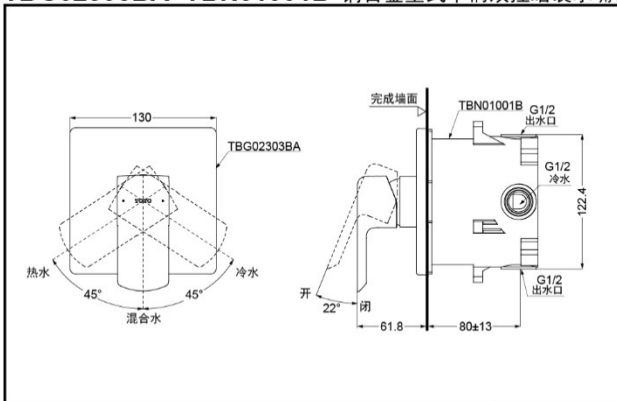

## 铜合金壁式单柄双控暗装水嘴面板 (含阀体) + 埋入盒装本体部

TBG02303BA  
(开闭切换)

埋入盒装本体部  
TBN01001B

面板自由  
组合技术

**TBG02303BA+TBN01001B** 铜合金壁式单柄双控暗装水嘴面板(含阀体)(GR系列)

\*TOTO公司保留对其产品规格和尺寸更改的权利。届时，恕不另行通知。

TBG02303BA  
TBN01001B

### 产品规格

进水要求: 0.05MPa (动压) ~ 1.0MPa (静压)