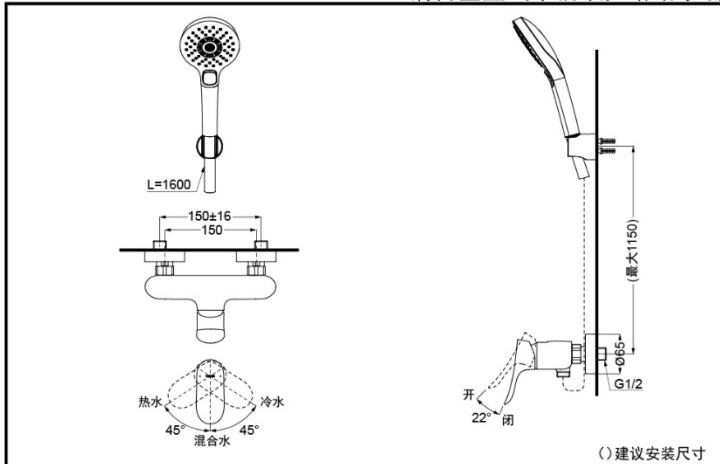

TOTO

铜合金壁式单柄双控 淋浴水嘴

TBG01301BA

TBW01008B

TBW01010B
(三种出水切换)

①TBG01301BA

②TBW01008B

③TBW01010B

产品特点

- 外形美观，大方。
- 优美曲线，尽显高贵品质。
- 安装简单，使用方便

产品规格

进水要求：0.05Mpa(动压) ~ 1.0Mpa(静压)

水效等级：2级（仅花洒）

TBG01301BA+TBW01010B 铜合金壁式单柄双控淋浴水嘴 (GO系列)

*TOTO公司保留对其产品规格和尺寸更改的权利。届时，恕不另行通知。

其它