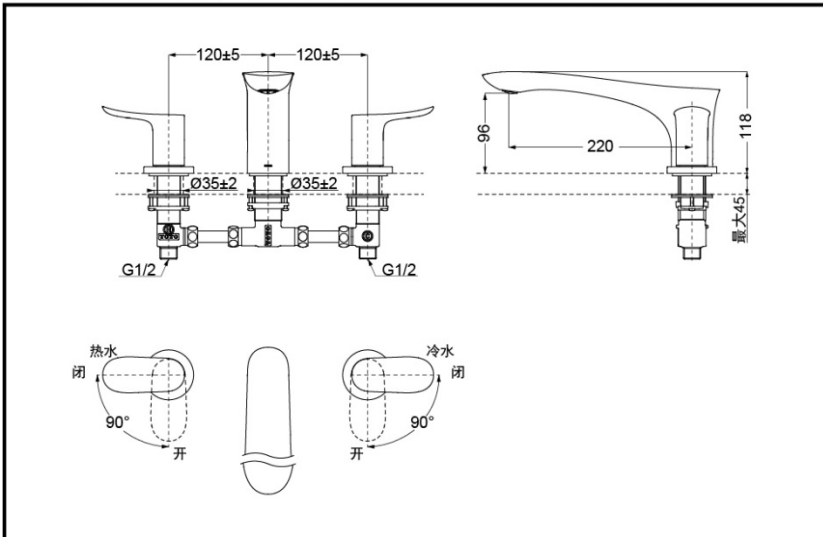

TOTO

铜合金台式双柄双控 浴缸水嘴

TBG01201BA

TBG01201BA

产品特点

- 外形美观，大方。
- 优美的曲线，尽显高贵品质。
- 安装简单，使用方便。

产品规格

进水要求: 0.05MPa (动压) ~
1.0MPa (静压)

TBG01201BA 铜合金台式双柄双控浴缸水嘴(3孔) (GO系列)

* TOTO公司保留对其产品规格和尺寸更改的权利。届时，恕不另行通知。

其它

产品系列: GO系列