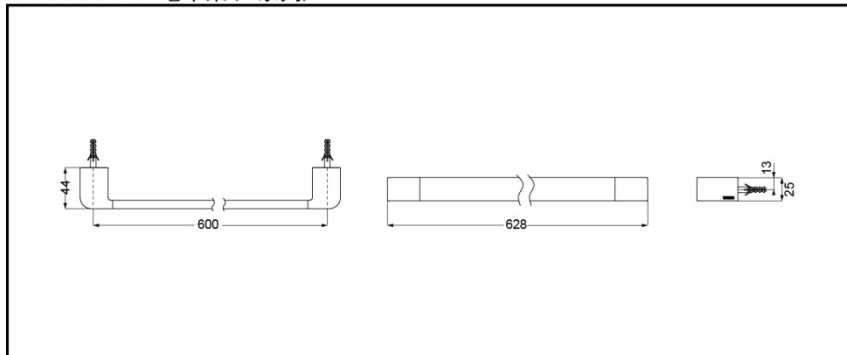

YT902S6C 毛巾架(G系列)

* TOTO公司保留对其产品规格和尺寸更改的权利。届时，恕不另行通知。

产品规格

产品尺寸：

YT902S4C: 478x44mm

YT902S6C: 628x44mm

其他

产品系列：G系列