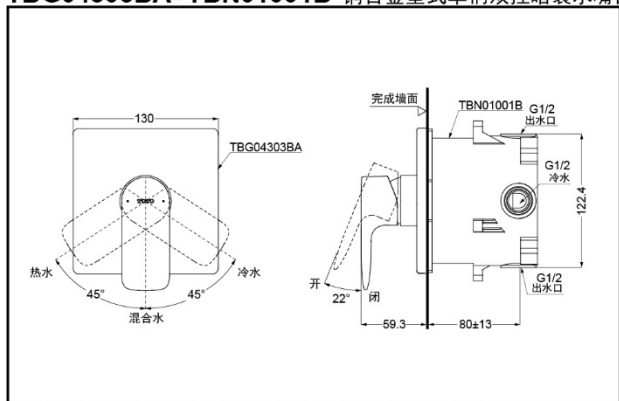

TOTO

铜合金壁式单柄双控暗装水嘴面板 (含阀体) + 埋入盒装本体部

TBG04303BA
(开闭切换)

埋入盒装本体部
TBN01001B

面板自由
组合技术

TBG04303BA
TBN01001B

产品特点

- 设计简洁，美观大方。
- 优美的造型，尽显高贵品质。
- 安装简单，使用方便。

产品规格

进水要求: 0.05MPa (动压) ~ 1.0MPa (静压)

其它

产品系列: GA系列
推荐搭配: GA系列花洒组合

TBG04303BA+TBN01001B 铜合金壁式单柄双控暗装水嘴面板 (含阀体) (GA系列)

*TOTO公司保留对其产品规格和尺寸更改的权利。届时，恕不另行通知。