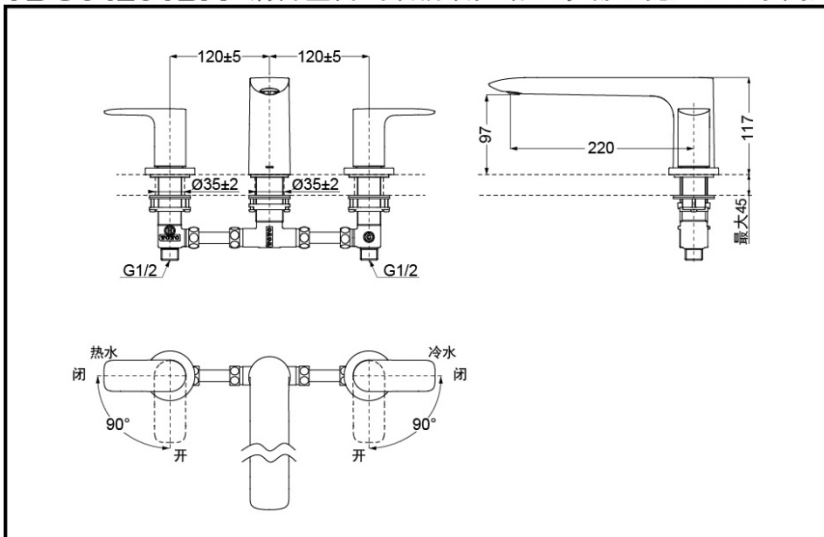

TOTO

铜合金台式双柄双控 浴缸水嘴

TBG04201BA

TBG04201BA

产品特点

- 外形美观，大方。
- 优美的曲线，尽显高贵品质。
- 安装简单，使用方便。

产品规格

进水要求: 0.05MPa (动压) ~
1.0MPa (静压)

TBG04201BA 铜合金台式双柄双控浴缸水嘴(3孔) (GA系列)

* TOTO公司保留对其产品规格和尺寸更改的权利。届时，恕不另行通知。

其它

产品系列: GA系列