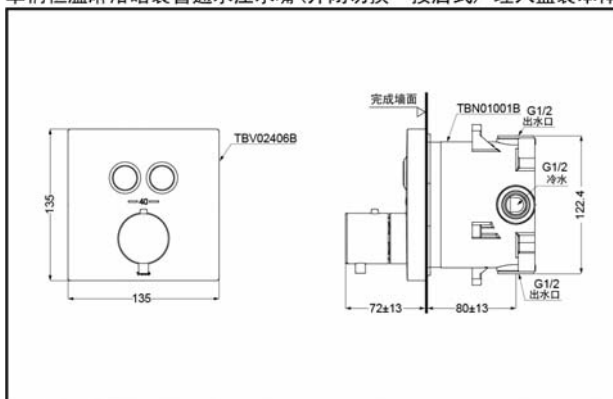

TOTO

单柄恒温淋浴暗装普通水压水嘴(开
闭切换·按启式)+埋入盒装本体部

TBV02406B
(两种出水切换、按启式)

埋入盒装本体部
TBN01001B

智能恒温
技术

面板自由
组合技术

TBV02406B+TBN01001B

单柄恒温淋浴暗装普通水压水嘴(开闭切换·按启式)+埋入盒装本体部(G系列)

*TOTO公司保留对其产品规格和尺寸更改的权利。届时，恕不另行通知。

TBV02406B
TBN01001B

产品特点

- 外形美观，大方。
- 优美的曲线，尽显高贵品质。
- 安装简单，使用方便。

产品规格

进水要求: 0.05Mpa(动压)
~0.59Mpa(静压)

其它

产品系列: G系列
推荐搭配: G系列花洒组合