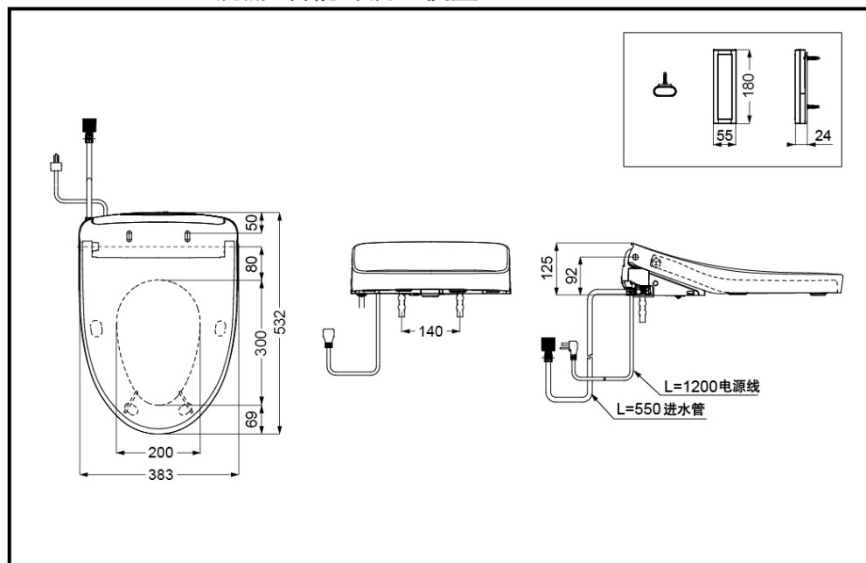

电容式遥控器

超级自动节电

遥控/自动开盖

※ TCF4901CS无遥控/自动开盖功能

TCF4901CS

TCF4911CS

卫洗丽®智能冲洗坐便盖

* TOTO公司保留对其产品规格和尺寸更改的权利。届时，恕不另行通知。

产品规格

产品尺寸：383*532*125mm
水效等级：2级
进水压力：0.05MPa(动压) ~ 0.75MPa(静压)
电源：220V(50Hz)
额定功率：830W
最大功率：1438W
温水加热方式：瞬间式
操作方式：遥控器

其他

推荐搭配：CW870EB