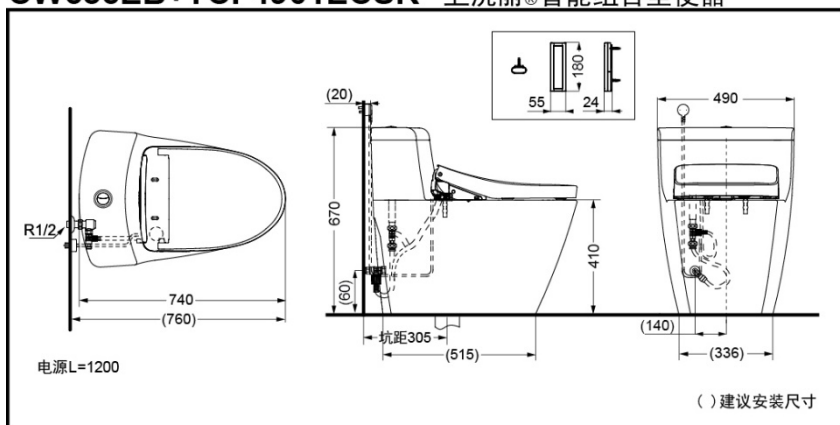

TOTO

卫洗丽®智能组合坐便器

WASHLET®+

CW636EB+TCF4901ECSR 卫洗丽®智能组合坐便器

*TOTO公司保留对其产品规格和尺寸更改的权利。届时，恕不另行通知。

CES636B

陶瓷部: CW636EB

机能部: TCF4901ECSR

产品特点

- 卫洗丽的电源、进水管隐藏式设计, 美观、简洁。
- 卫洗丽采用表面无感应窗口的微波感应设计, 外观更美观。
- 新型可手持式遥控器, 电容式触摸, 外形简洁靓丽。独特的个性设定功能, 可根据个人的喜好设定水温、水势、洗净位置更加贴心。
- 3L/4.5L大小水切换, 节水环保。
- 便前喷雾功能: 产品感应到人入座后, 对便器表面喷水雾, 使便器表面湿润, 防止污垢附着。
- 使用后对便器表面及喷嘴喷洒除菌水, 保持便器和喷嘴清洁。
- 柔和照明。

产品规格

产品尺寸: 740*490*670mm
名义用水量: 3.5L
双档冲洗: 3.0L/4.5L
水效等级: 2级
坐便器水效等级: 1级
排水方式: 下排水
冲水方式: 超漩式
坑距: 305mm
进水要求: 0.05MPa(动压)~0.75MPa(静压)
电源: 220V(50Hz)
功率: 830W
操作方式: 遥控器