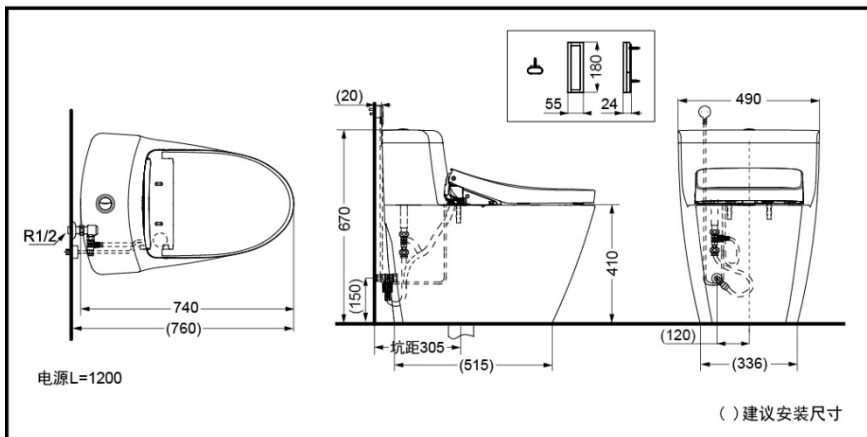

便盖保温技术

暖风干燥技术

便器内壁喷雾防污技术

空气注入式水珠洗净技术

内壁易洁结构设计

CW636EAB+TCF4921E2CS 卫洗丽®智能组合坐便器

\*TOTO公司保留对其产品规格和尺寸更改的权利。届时，恕不另行通知。

坐便器: CW636EAB

### 产品规格

- 产品尺寸: 740\*490\*670mm
- 名义用水量: 3.5L
- 双档冲洗: 3.0L/4.5L
- 水效等级: 2级
- 坐便器水效等级: 1级
- 排水方式: 下排水
- 冲水方式: 超漩式
- 坑距: 305mm
- 进水要求: 0.05MPa(动压)~0.75MPa(静压)
- 电源: 220V(50Hz)
- 功率: 830W
- 操作方式: 遥控器