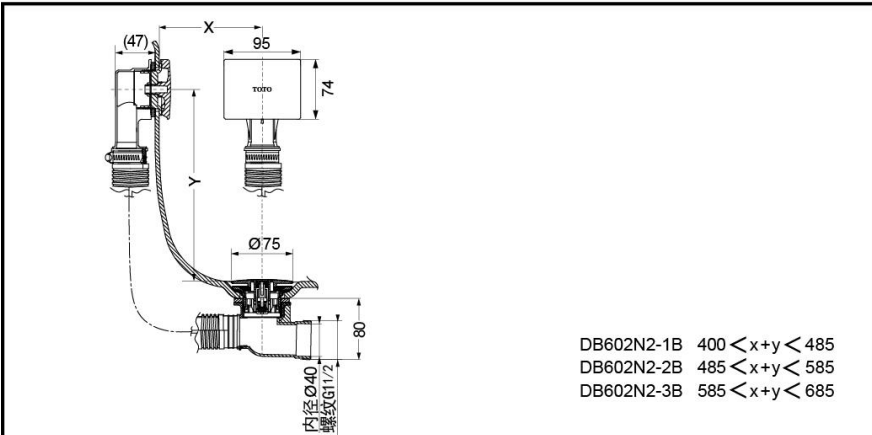

DB602N2-1B DB602N2-2B DB602N2-3B 脚踏式浴缸排水

*TOTO公司保留对其产品规格和尺寸更改的权利。届时，恕不另行通知。

产品规格

产品尺寸：见图纸

其它

适用类型：适用500mm~570mm
深度浴缸