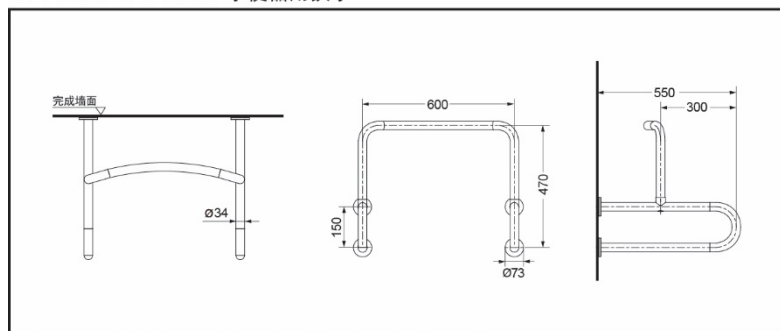

T114CU22 V1NW
小便器用扶手

产品特点

- 多功能扶手可在公共场所为身体不方便人群提供帮助。
- 外型美观，精巧。
- 白色树脂管防污性好，经久耐用。
- 安装简单，使用方便。

产品规格

产品尺寸：

T114CU22 V1NW:600*550*470mm

T114CU22 V1NW 小便器用扶手

*TOTO公司保留对其产品规格和尺寸更改的权利。届时，恕不另行通知。

其他

材质：不锈钢+树脂