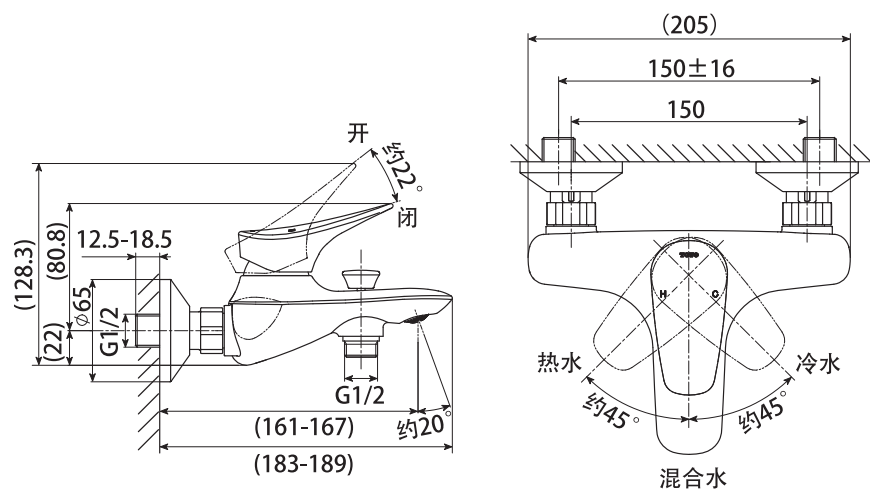

产品示意图

DM343* 铜合金壁式单柄双控浴缸水嘴(可转换)

注：上記尺寸单位为mm；
() 内尺寸为参考尺寸。

产品示意图

DM344* 铜合金壁式单柄双控淋浴水嘴

注：上記尺寸单位为mm；
() 内尺寸为参考尺寸。

水嘴的安装

1. 供水管内的清扫

安装之前，一定要冲净供水管内的灰尘、砂砾等完成洗净、冲出。

2. 水嘴的安装

(1)在两个偏心接管涂上螺纹密封膏或缠绕密封胶带，然后旋入冷热供水管中。

注意:调节两个偏心接管，使其中心距离在 $150\pm 16\text{mm}$ 范围内，并保证两偏心接管端面相对于壁面成平行，且在同一平面上；冷热供水管与墙面的距离控制在 6mm 以内，不能露出墙面，否则水嘴将出现间隙或安装不良，如图所示：

(2)将装饰盖旋入偏心接管，紧贴装修后的墙壁。

注意:为确保安装后装饰盖能完全盖住安装孔，请把握好安装孔的开孔尺寸（推荐在 $\varnothing 40.5\text{mm}$ 以下），否则可能影响外观效果。

(3)把橡胶垫片放入螺母内，将螺母与偏心接管连接，并用扳手拧紧。

注意:a.拧紧螺母时要先确认过滤垫片是否已放入螺母内。

b.螺母拧紧不漏水即可，装饰盖和螺母之间可能有间隙。

图1：偏心接管的安装

生产厂家与销售商

产品型号：见包装箱上的标签

产品名称：见包装箱上的标签