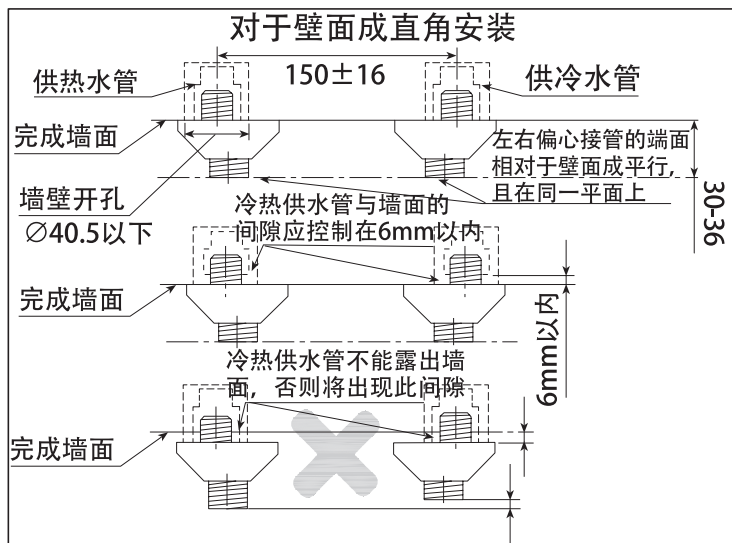

产品示意图

DM343* 铜合金壁式单柄双控浴缸水嘴(可转换)

注：上記尺寸单位为mm；
() 内尺寸为参考尺寸。

产品示意图

DM344* 铜合金壁式单柄双控淋浴水嘴

注：上記尺寸单位为mm；
() 内尺寸为参考尺寸。

水嘴的安装

1. 供水管内的清扫

安装之前，一定要冲净供水管内的灰尘、砂砾等完成洗净、冲出。

2. 水嘴的安装

(1)在两个偏心接管涂上螺纹密封膏或缠绕密封胶带，然后旋入冷热供水管中。

注意:调节两个偏心接管，使其中心距离在 $150\pm 16\text{mm}$ 范围内，并保证两偏心接管端面相对于壁面成平行，且在同一平面上；冷热供水管与墙面的距离控制在 6mm 以内，不能露出墙面，否则水嘴将出现间隙或安装不良，如图所示：

(2)将装饰盖旋入偏心接管，紧贴装修后的墙壁。

注意:为确保安装后装饰盖能完全盖住安装孔，请把握好安装孔的开孔尺寸（推荐在 $\varnothing 40.5\text{mm}$ 以下），否则可能影响外观效果。

(3)把橡胶垫片放入螺母内，将螺母与偏心接管连接，并用扳手拧紧。

注意:a.拧紧螺母时要先确认过滤垫片是否已放入螺母内。

b.螺母拧紧不漏水即可，装饰盖和螺母之间可能有间隙。

图1：偏心接管的安装

生产厂家与销售商

产品型号：见包装箱上的标签

产品名称：见包装箱上的标签