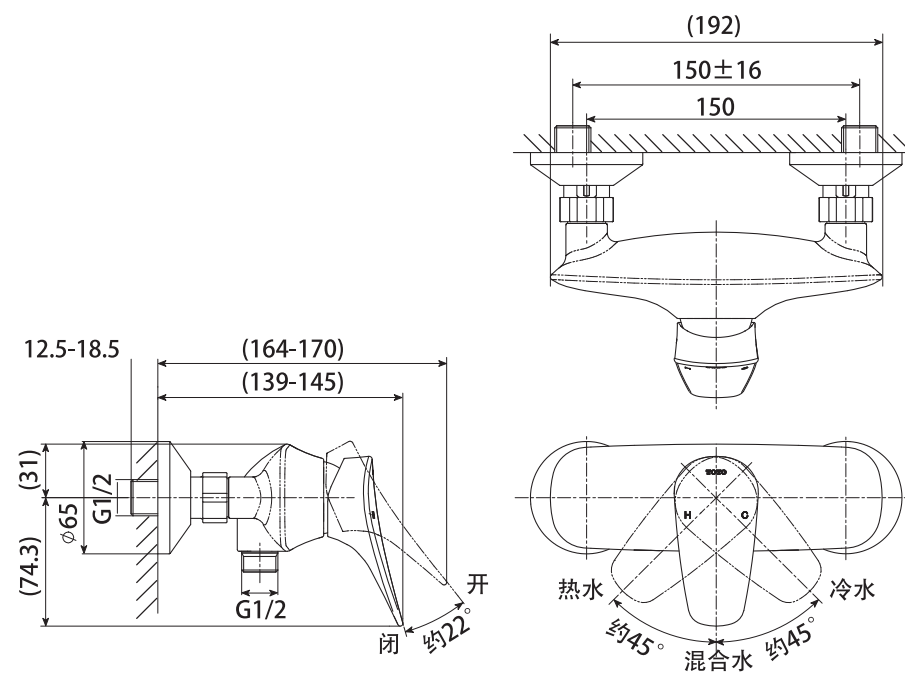

产品示意图

DM343* 铜合金壁式单柄双控浴缸水嘴(可转换)

注：上記尺寸单位为mm；
() 内尺寸为参考尺寸。

产品示意图

DM344* 铜合金壁式单柄双控淋浴水嘴

注：上記尺寸单位为mm；
() 内尺寸为参考尺寸。

水嘴的安装

1. 供水管内的清扫

安装之前，一定要冲净供水管内的灰尘、砂砾等完成洗净、冲出。

2. 水嘴的安装

(1)在两个偏心接管涂上螺纹密封膏或缠绕密封胶带，然后旋入冷热供水管中。

注意:调节两个偏心接管，使其中心距离在 $150\pm 16\text{mm}$ 范围内，并保证两偏心接管端面相对于壁面成平行，且在同一平面上；冷热供水管与墙面的距离控制在 6mm 以内，不能露出墙面，否则水嘴将出现间隙或安装不良，如图所示：

(2)将装饰盖旋入偏心接管，紧贴装修后的墙壁。

注意:为确保安装后装饰盖能完全盖住安装孔，请把握好安装孔的开孔尺寸（推荐在 $\varnothing 40.5\text{mm}$ 以下），否则可能影响外观效果。

(3)把橡胶垫片放入螺母内，将螺母与偏心接管连接，并用扳手拧紧。

注意:a.拧紧螺母时要先确认过滤垫片是否已放入螺母内。

b.螺母拧紧不漏水即可，装饰盖和螺母之间可能有间隙。

图1：偏心接管的安装

生产厂家与销售商

产品型号：见包装箱上的标签

产品名称：见包装箱上的标签