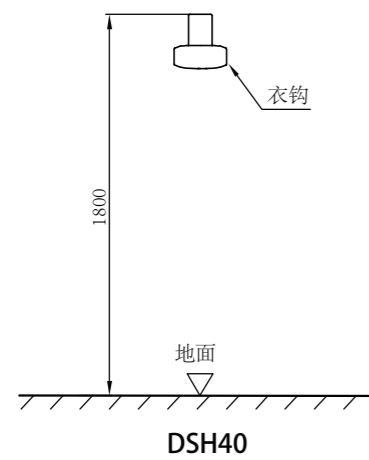

## 完成图

DSH40

DSB40S

DSR40

DSP40N

## 参考安装位置

为了方便使用本产品,客户可以参照以下尺寸进行安装,但要根据安装场所的实际位置进行调整。(单位: mm)