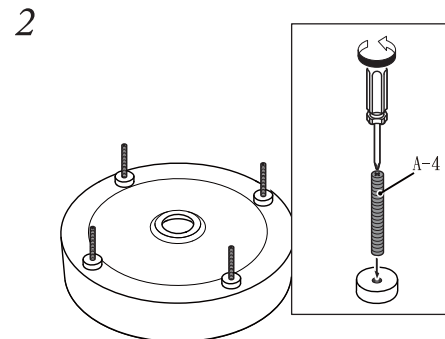

标志	意思
	!
	表示必须「强制」实行的内容。左图表示「必须实行」。

注意

必须实行

依据安装指南，安全地进行安装。

不正确的安装将还会引起漏水，从而破坏或损害家庭财产。

零件的确认

安装前

使用配有的版纸，在洗脸盆上开安装孔。

洗脸盆安装

排水安装

完成

TOTO

洗臉盆

為使商品機能充份發揮，請遵照本施工說明書內容正確安裝。安裝後，請向顧客詳細說明使用方法。

安全注意事項 (為安全起見請務必遵守)

安裝前，請詳細閱讀本「安全注意事項」後正確安裝。