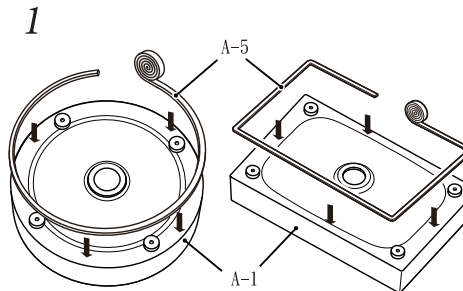

标志	意思
	!
	表示必须「强制」实行的内容。左图表示「必须实行」。

注意

必须实行

依据安装指南，安全地进行安装。

不正确的安装将还会引起漏水，从而破坏或损害家庭财产。

零件的确认

安装前

使用配有的版纸，在洗脸盆上开安装孔。

洗脸盆安装

排水安装

完成

TOTO

洗臉盆

為使商品機能充份發揮，請遵照本施工說明書內容正確安裝。安裝後，請向顧客詳細說明使用方法。

安全注意事項 (為安全起見請務必遵守)

安裝前，請詳細閱讀本「安全注意事項」後正確安裝。