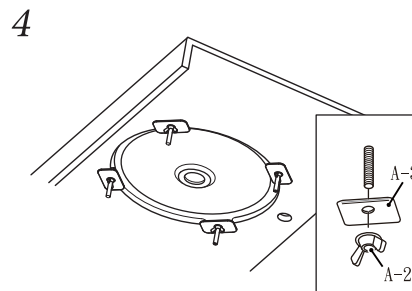

标志	意思
	!
	表示必须「强制」实行的内容。左图表示「必须实行」。

注意

必须实行

依据安装指南，安全地进行安装。

不正确的安装将还会引起漏水，从而破坏或损害家庭财产。

零件的确认

安装前

使用配有的版纸，在洗脸盆上开安装孔。

洗脸盆安装

排水安装

完成

TOTO

洗臉盆

為使商品機能充份發揮，請遵照本施工說明書內容正確安裝。安裝後，請向顧客詳細說明使用方法。

安全注意事項 (為安全起見請務必遵守)

安裝前，請詳細閱讀本「安全注意事項」後正確安裝。