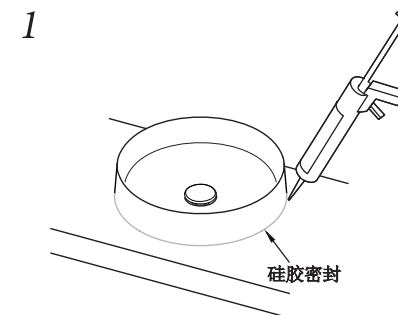

TOTO

洗脸盆

为了充分发挥产品功能，请按本安装说明书内容正确安装。安装后，请向客户详细说明使用方法。

安全上的注意点 (安全起见，请务必遵守)

请详阅「安全上的注意点」后正确使用。

为了安全、正确地使用产品，防止给您或者他人造成人身伤害或财产损失，此说明书采用了许多标志。标志的意思说明如下。

标志	意思
	注意
	表示如果无视此标志而误操作时可能造成人身伤害或财产损失。

需要遵守的内容通过以下标志加以区分、说明。

标志	意思
	!
	表示必须「强制」实行的内容。左图表示「必须实行」。

注意

必须实行

依据安装指南，安全地进行安装。

不正确的安装将还会引起漏水，从而破坏或损害家庭财产。

零件的确认

安装前

使用配有的版纸，在洗脸盆上开安装孔。

洗脸盆安装

排水安装

完成

TOTO

洗臉盆

為使商品機能充份發揮，請遵照本施工說明書內容正確安裝。安裝後，請向顧客詳細說明使用方法。

安全注意事項 (為安全起見請務必遵守)

安裝前，請詳細閱讀本「安全注意事項」後正確安裝。