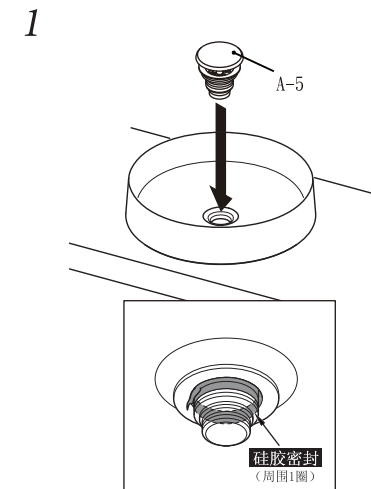

标志	意思
	!
	表示必须「强制」实行的内容。左图表示「必须实行」。

注意

必须实行

依据安装指南，安全地进行安装。

不正确的安装将还会引起漏水，从而破坏或损害家庭财产。

零件的确认

安装前

使用配有的版纸，在洗脸盆上开安装孔。

洗脸盆安装

排水安装

完成

TOTO

洗臉盆

為使商品機能充份發揮，請遵照本施工說明書內容正確安裝。安裝後，請向顧客詳細說明使用方法。

安全注意事項 (為安全起見請務必遵守)

安裝前，請詳細閱讀本「安全注意事項」後正確安裝。