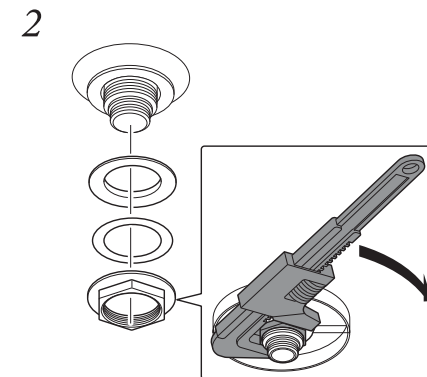

标志	意思
	!
	表示必须「强制」实行的内容。左图表示「必须实行」。

注意

必须实行

依据安装指南，安全地进行安装。

不正确的安装将还会引起漏水，从而破坏或损害家庭财产。

零件的确认

安装前

使用配有的版纸，在洗脸盆上开安装孔。

洗脸盆安装

排水安装

完成

TOTO

洗臉盆

為使商品機能充份發揮，請遵照本施工說明書內容正確安裝。安裝後，請向顧客詳細說明使用方法。

安全注意事項 (為安全起見請務必遵守)

安裝前，請詳細閱讀本「安全注意事項」後正確安裝。