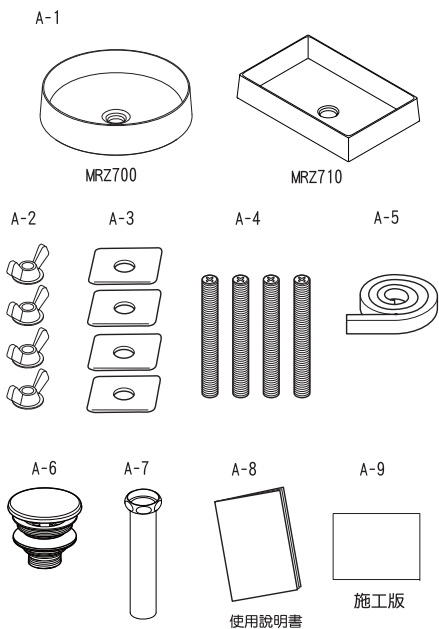

洗脸盆安装

排水安装

完成

TOTO

洗臉盆

為使商品機能充份發揮，請遵照本施工說明書內容正確安裝。安裝後，請向顧客詳細說明使用方法。

安全注意事項 (為安全起見請務必遵守)

安裝前，請詳細閱讀本「安全注意事項」後正確安裝。

為您安全且正確地安裝本商品，並防範對您及其他使用者造成危害、抑或財產損失，本說明書中列出各種不同標示。

各標示及其含意如下所示。

標示	意義
 注意	若忽視本標示欄的內容而操作錯誤，可能導致人員受傷或財物損失。

以下列圖示區分、說明應遵守內容的種類。

標示	意義
 務必執行	務必執行的「強制」內容。左圖為「務必執行」。

注意

務必執行

按照施工說明書小心地安裝。不正確安裝可引起漏水，損害或破壞家居財物。

零件的確認

安裝前

使用隨附的施工版，在平台中描繪出洗臉盆樣式並剪開。

安裝洗臉盆

安裝排水