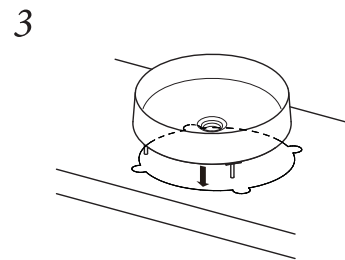

标志	意思
	!
	表示必须「强制」实行的内容。左图表示「必须实行」。

注意

必须实行

依据安装指南，安全地进行安装。

不正确的安装将还会引起漏水，从而破坏或损害家庭财产。

零件的确认

安装前

使用配有的版纸，在洗脸盆上开安装孔。

洗脸盆安装

排水安装

完成

TOTO

洗臉盆

為使商品機能充份發揮，請遵照本施工說明書內容正確安裝。安裝後，請向顧客詳細說明使用方法。

安全注意事項 (為安全起見請務必遵守)

安裝前，請詳細閱讀本「安全注意事項」後正確安裝。