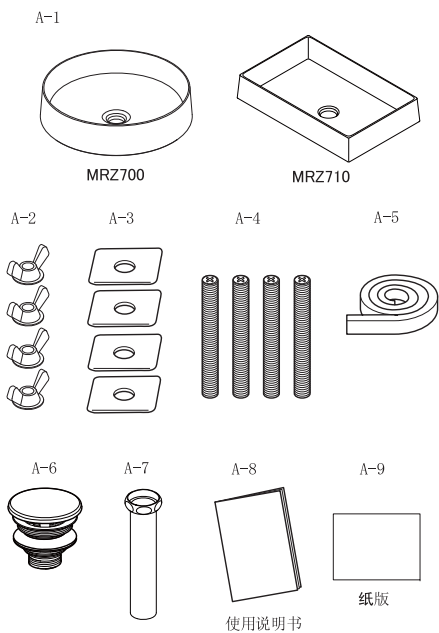

TOTO

洗脸盆

为了充分发挥产品功能，请按本安装说明书内容正确安装。安装后，请向客户详细说明使用方法。

安全上的注意点 (安全起见，请务必遵守)

请详阅「安全上的注意点」后正确使用。

为了安全、正确地使用产品，防止给您或者他人造成人身伤害或财产损失，此说明书采用了许多标志。标志的意思说明如下。

标志	意思
	注意
	表示如果无视此标志而误操作时可能造成人身伤害或财产损失。

需要遵守的内容通过以下标志加以区分、说明。

标志	意思
	!
	表示必须「强制」实行的内容。左图表示「必须实行」。

注意

必须实行

依据安装指南，安全地进行安装。

不正确的安装将还会引起漏水，从而破坏或损害家庭财产。

零件的确认

安装前

使用配有的版纸，在洗脸盆上开安装孔。

洗脸盆安装

排水安装

完成

TOTO

洗臉盆

為使商品機能充份發揮，請遵照本施工說明書內容正確安裝。安裝後，請向顧客詳細說明使用方法。

安全注意事項 (為安全起見請務必遵守)

安裝前，請詳細閱讀本「安全注意事項」後正確安裝。

零件的確認

安裝前

使用隨附的施工版，在平台中描繪出洗臉盆樣式並剪開。

安裝洗臉盆

安裝排水