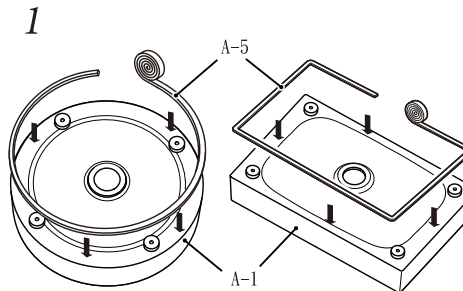

标志	意思
	! 表示必须「强制」实行的内容。左图表示「必须实行」。

	必须实行 依据安装指南，安全地进行安装。 不正确的安装将还会引起漏水，从而破坏或损害家庭财产。

零件的确认

安装前

使用配有的版纸，在洗脸盆上开安装孔。

洗脸盆安装

排水安装

完成

TOTO

洗臉盆

為使商品機能充份發揮，請遵照本施工說明書內容正確安裝。安裝後，請向顧客詳細說明使用方法。

安全注意事項 (為安全起見請務必遵守)

安裝前，請詳細閱讀本「安全注意事項」後正確安裝。

為您安全且正確地安裝本商品，並防範對您及其他使用者造成危害、抑或財產損失，本說明書中列出各種不同標示。

各標示及其含意如下所示。

標示	意義
 注意	若忽視本標示欄的內容而操作錯誤，可能導致人員受傷或財物損失。

以下列圖示區分、說明應遵守內容的種類。

標示	意義
 務必執行	務必執行的「強制」內容。左圖為「務必執行」。

注意

務必執行

按照施工說明書小心地安裝。不正確安裝可引起漏水，損害或破壞家居財物。

零件的確認

安裝前

使用隨附的施工版，在平台中描繪出洗臉盆樣式並剪開。