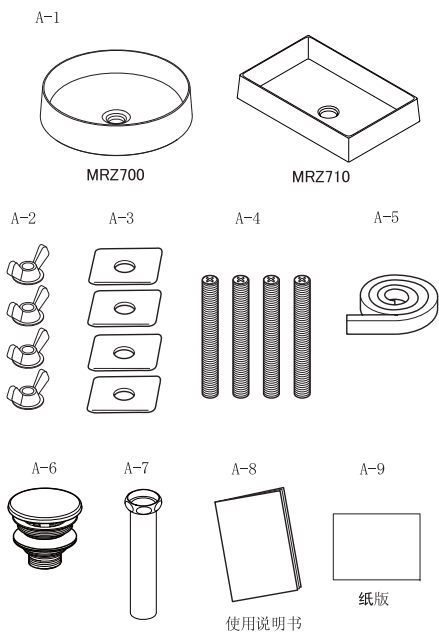

TOTO

洗脸盆

为了充分发挥产品功能，请按本安装说明书内容正确安装。安装后，请向客户详细说明使用方法。

安全上的注意点 (安全起见，请务必遵守)

请详阅「安全上的注意点」后正确使用。
为了安全、正确地使用产品，防止给您或者他人造成人身伤害或财产损失，此说明书采用了许多标志。标志的意思说明如下。

标志	意思
	注意 表示如果无视此标志而误操作时可能造成人身伤害或财产损失。

需要遵守的内容通过以下标志加以区分、说明。

标志	意思
	! 表示必须「强制」实行的内容。左图表示「必须实行」。

	必须实行 依据安装指南，安全地进行安装。 不正确的安装将还会引起漏水，从而破坏或损害家庭财产。

零件的确认

安装前

使用配有的版纸，在洗脸盆上开安装孔。

洗脸盆安装

排水安装

完成

TOTO

洗臉盆

為使商品機能充份發揮，請遵照本施工說明書內容正確安裝。安裝後，請向顧客詳細說明使用方法。

安全注意事項 (為安全起見請務必遵守)

安裝前，請詳細閱讀本「安全注意事項」後正確安裝。

為您安全且正確地安裝本商品，並防範對您及其他使用者造成危害、抑或財產損失，本說明書中列出各種不同標示。

各標示及其含意如下所示。

標示	意義
 注意	若忽視本標示欄的內容而操作錯誤，可能導致人員受傷或財物損失。

以下列圖示區分、說明應遵守內容的種類。

標示	意義
 務必執行	務必執行的「強制」內容。左圖為「務必執行」。

注意

務必執行

按照施工說明書小心地安裝。不正確安裝可引起漏水，損害或破壞家居財物。

零件的確認

安裝前

使用隨附的施工版，在平台中描繪出洗臉盆樣式並剪開。