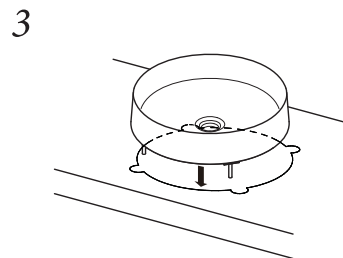

标志	意思
	! 表示必须「强制」实行的内容。左图表示「必须实行」。

	必须实行 依据安装指南，安全地进行安装。 不正确的安装将还会引起漏水，从而破坏或损害家庭财产。

零件的确认

安装前

使用配有的版纸，在洗脸盆上开安装孔。

洗脸盆安装

排水安装

完成

TOTO

洗臉盆

為使商品機能充份發揮，請遵照本施工說明書內容正確安裝。安裝後，請向顧客詳細說明使用方法。

安全注意事項 (為安全起見請務必遵守)

安裝前，請詳細閱讀本「安全注意事項」後正確安裝。

為您安全且正確地安裝本商品，並防範對您及其他使用者造成危害、抑或財產損失，本說明書中列出各種不同標示。

各標示及其含意如下所示。

標示	意義
 注意	若忽視本標示欄的內容而操作錯誤，可能導致人員受傷或財物損失。

以下列圖示區分、說明應遵守內容的種類。

標示	意義
 務必執行	務必執行的「強制」內容。左圖為「務必執行」。

注意

務必執行

按照施工說明書小心地安裝。不正確安裝可引起漏水，損害或破壞家居財物。

零件的確認

安裝前

使用隨附的施工版，在平台中描繪出洗臉盆樣式並剪開。