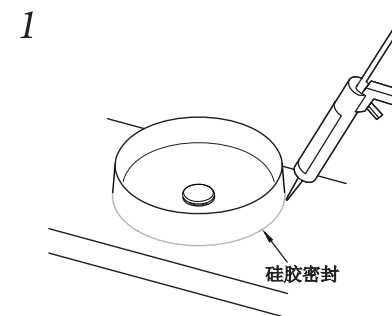

TOTO

洗脸盆

为了充分发挥产品功能，请按本安装说明书内容正确安装。安装后，请向客户详细说明使用方法。

安全上的注意点 (安全起见，请务必遵守)

请详阅「安全上的注意点」后正确使用。
为了安全、正确地使用产品，防止给您或者他人造成人身伤害或财产损失，此说明书采用了许多标志。标志的意思说明如下。

标志	意思
	注意 表示如果无视此标志而误操作时可能造成人身伤害或财产损失。

需要遵守的内容通过以下标志加以区分、说明。

标志	意思
	! 表示必须「强制」实行的内容。左图表示「必须实行」。

	必须实行 依据安装指南，安全地进行安装。 不正确的安装将还会引起漏水，从而破坏或损害家庭财产。

零件的确认

安装前

使用配有的版纸，在洗脸盆上开安装孔。

洗脸盆安装

排水安装

完成

TOTO

洗臉盆

為使商品機能充份發揮，請遵照本施工說明書內容正確安裝。安裝後，請向顧客詳細說明使用方法。

安全注意事項 (為安全起見請務必遵守)

安裝前，請詳細閱讀本「安全注意事項」後正確安裝。

為您安全且正確地安裝本商品，並防範對您及其他使用者造成危害、抑或財產損失，本說明書中列出各種不同標示。

各標示及其含意如下所示。

標示	意義
 注意	若忽視本標示欄的內容而操作錯誤，可能導致人員受傷或財物損失。

以下列圖示區分、說明應遵守內容的種類。

標示	意義
 務必執行	務必執行的「強制」內容。左圖為「務必執行」。

注意

務必執行

按照施工說明書小心地安裝。不正確安裝可引起漏水，損害或破壞家居財物。

零件的確認

安裝前

使用隨附的施工版，在平台中描繪出洗臉盆樣式並剪開。