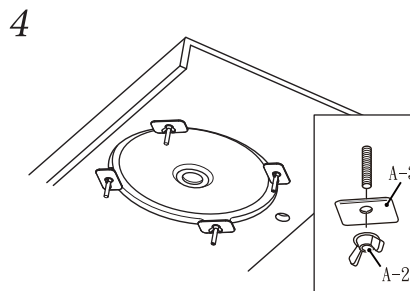

标志	意思
	! 表示必须「强制」实行的内容。左图表示「必须实行」。

	必须实行 依据安装指南，安全地进行安装。 不正确的安装将还会引起漏水，从而破坏或损害家庭财产。

零件的确认

安装前

使用配有的版纸，在洗脸盆上开安装孔。

洗脸盆安装

排水安装

完成

TOTO

洗臉盆

為使商品機能充份發揮，請遵照本施工說明書內容正確安裝。安裝後，請向顧客詳細說明使用方法。

安全注意事項 (為安全起見請務必遵守)

安裝前，請詳細閱讀本「安全注意事項」後正確安裝。

為您安全且正確地安裝本商品，並防範對您及其他使用者造成危害、抑或財產損失，本說明書中列出各種不同標示。

各標示及其含意如下所示。

標示	意義
 注意	若忽視本標示欄的內容而操作錯誤，可能導致人員受傷或財物損失。

以下列圖示區分、說明應遵守內容的種類。

標示	意義
 務必執行	務必執行的「強制」內容。左圖為「務必執行」。

注意

務必執行

按照施工說明書小心地安裝。不正確安裝可引起漏水，損害或破壞家居財物。

零件的確認

安裝前

使用隨附的施工版，在平台中描繪出洗臉盆樣式並剪開。