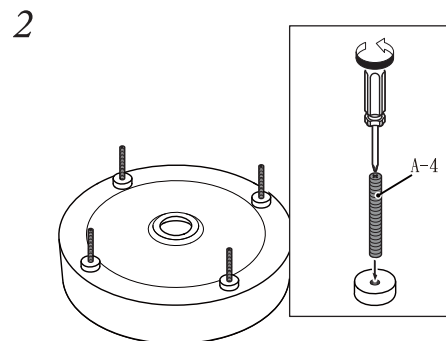

标志	意思
	! 表示必须「强制」实行的内容。左图表示「必须实行」。

	必须实行 依据安装指南，安全地进行安装。 不正确的安装将还会引起漏水，从而破坏或损害家庭财产。

零件的确认

安装前

使用配有的版纸，在洗脸盆上开安装孔。

洗脸盆安装

排水安装

完成

TOTO

洗臉盆

為使商品機能充份發揮，請遵照本施工說明書內容正確安裝。安裝後，請向顧客詳細說明使用方法。

安全注意事項 (為安全起見請務必遵守)

安裝前，請詳細閱讀本「安全注意事項」後正確安裝。

為您安全且正確地安裝本商品，並防範對您及其他使用者造成危害、抑或財產損失，本說明書中列出各種不同標示。

各標示及其含意如下所示。

標示	意義
 注意	若忽視本標示欄的內容而操作錯誤，可能導致人員受傷或財物損失。

以下列圖示區分、說明應遵守內容的種類。

標示	意義
 務必執行	務必執行的「強制」內容。左圖為「務必執行」。

注意

務必執行

按照施工說明書小心地安裝。不正確安裝可引起漏水，損害或破壞家居財物。

零件的確認

安裝前

使用隨附的施工版，在平台中描繪出洗臉盆樣式並剪開。