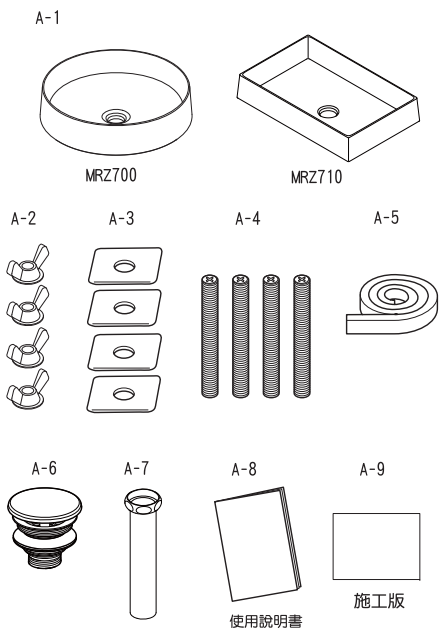

标志	意思
	! 表示必须「强制」实行的内容。左图表示「必须实行」。

	必须实行 依据安装指南，安全地进行安装。 不正确的安装将还会引起漏水，从而破坏或损害家庭财产。

零件的确认

安装前

使用配有的版纸，在洗脸盆上开安装孔。

洗脸盆安装

排水安装

完成

TOTO

洗臉盆

為使商品機能充份發揮，請遵照本施工說明書內容正確安裝。安裝後，請向顧客詳細說明使用方法。

安全注意事項 (為安全起見請務必遵守)

安裝前，請詳細閱讀本「安全注意事項」後正確安裝。

為您安全且正確地安裝本商品，並防範對您及其他使用者造成危害、抑或財產損失，本說明書中列出各種不同標示。

各標示及其含意如下所示。

標示	意義
 注意	若忽視本標示欄的內容而操作錯誤，可能導致人員受傷或財物損失。

以下列圖示區分、說明應遵守內容的種類。

標示	意義
 務必執行	務必執行的「強制」內容。左圖為「務必執行」。

注意

務必執行

按照施工說明書小心地安裝。不正確安裝可引起漏水，損害或破壞家居財物。

零件的確認

安裝前

使用隨附的施工版，在平台中描繪出洗臉盆樣式並剪開。

安裝洗臉盆

安裝排水

完成