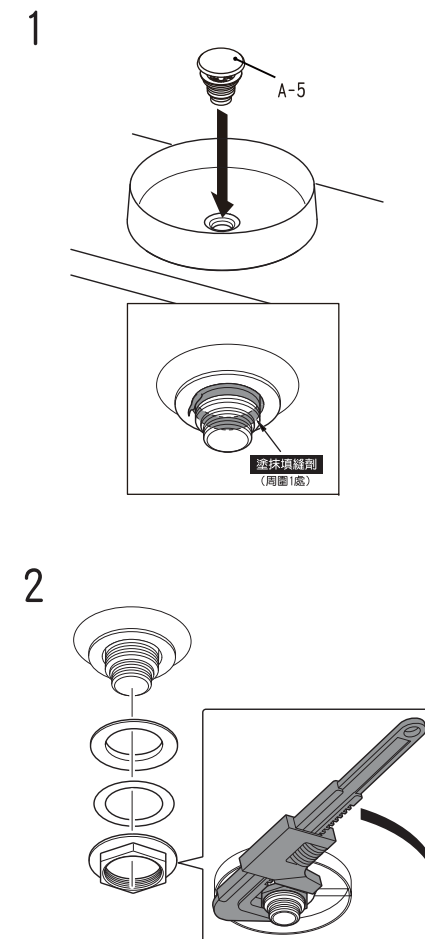

以下列圖示區分、說明應遵守內容的種類。

標示	意義
 務必執行	務必執行的「強制」內容。左圖為「務必執行」。

注意

務必執行

按照施工說明書小心地安裝。不正確安裝可引起漏水，損害或破壞家居財物。

零件的確認

安裝前

使用隨附的施工版，在平台中描繪出洗臉盆樣式並剪開。

安裝洗臉盆

安裝排水

完成