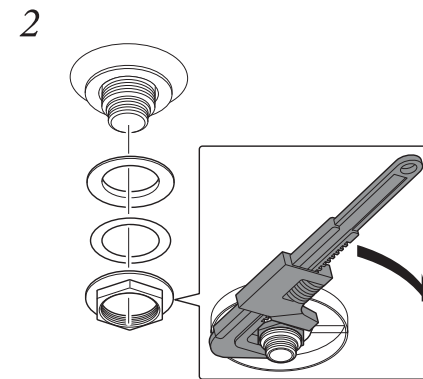

标志	意思
	! 表示必须「强制」实行的内容。左图表示「必须实行」。

	必须实行 依据安装指南，安全地进行安装。 不正确的安装将还会引起漏水，从而破坏或损害家庭财产。

零件的确认

安装前

使用配有的版纸，在洗脸盆上开安装孔。

洗脸盆安装

排水安装

完成

TOTO

洗臉盆

為使商品機能充份發揮，請遵照本施工說明書內容正確安裝。安裝後，請向顧客詳細說明使用方法。

安全注意事項 (為安全起見請務必遵守)

安裝前，請詳細閱讀本「安全注意事項」後正確安裝。

為您安全且正確地安裝本商品，並防範對您及其他使用者造成危害、抑或財產損失，本說明書中列出各種不同標示。

各標示及其含意如下所示。

標示	意義
 注意	若忽視本標示欄的內容而操作錯誤，可能導致人員受傷或財物損失。

以下列圖示區分、說明應遵守內容的種類。

標示	意義
 務必執行	務必執行的「強制」內容。左圖為「務必執行」。

注意

務必執行

按照施工說明書小心地安裝。不正確安裝可引起漏水，損害或破壞家居財物。

零件的確認

安裝前

使用隨附的施工版，在平台中描繪出洗臉盆樣式並剪開。