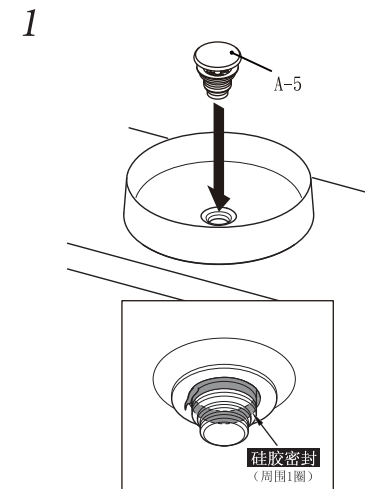

标志	意思
	! 表示必须「强制」实行的内容。左图表示「必须实行」。

	必须实行 依据安装指南，安全地进行安装。 不正确的安装将还会引起漏水，从而破坏或损害家庭财产。

零件的确认

安装前

使用配有的版纸，在洗脸盆上开安装孔。

洗脸盆安装

排水安装

完成

TOTO

洗臉盆

為使商品機能充份發揮，請遵照本施工說明書內容正確安裝。安裝後，請向顧客詳細說明使用方法。

安全注意事項 (為安全起見請務必遵守)

安裝前，請詳細閱讀本「安全注意事項」後正確安裝。

為您安全且正確地安裝本商品，並防範對您及其他使用者造成危害、抑或財產損失，本說明書中列出各種不同標示。

各標示及其含意如下所示。

標示	意義
 注意	若忽視本標示欄的內容而操作錯誤，可能導致人員受傷或財物損失。

以下列圖示區分、說明應遵守內容的種類。

標示	意義
 務必執行	務必執行的「強制」內容。左圖為「務必執行」。

注意

務必執行

按照施工說明書小心地安裝。不正確安裝可引起漏水，損害或破壞家居財物。

零件的確認

安裝前

使用隨附的施工版，在平台中描繪出洗臉盆樣式並剪開。