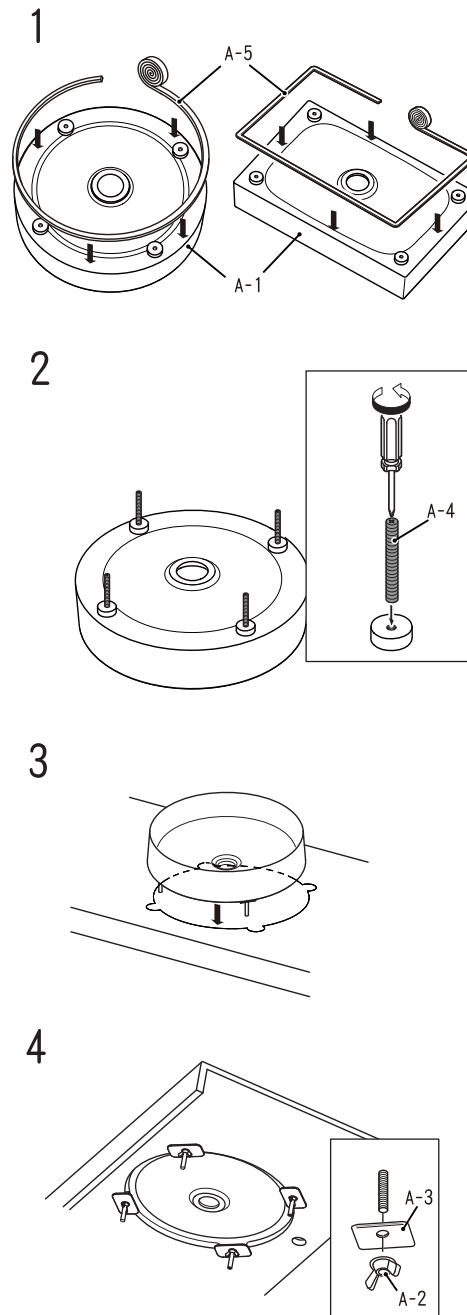

标志	意思
	! 表示必须「强制」实行的内容。左图表示「必须实行」。

	必须实行 依据安装指南，安全地进行安装。 不正确的安装将还会引起漏水，从而破坏或损害家庭财产。

零件的确认

安装前

使用配有的版纸，在洗脸盆上开安装孔。

洗脸盆安装

排水安装

完成

以下列圖示區分、說明應遵守內容的種類。

標示	意義
 務必執行	務必執行的「強制」內容。左圖為「務必執行」。

注意

務必執行

按照施工說明書小心地安裝。不正確安裝可引起漏水，損害或破壞家居財物。

零件的確認

安裝前

使用隨附的施工版，在平台中描繪出洗臉盆樣式並剪開。

安裝洗臉盆

安裝排水

完成