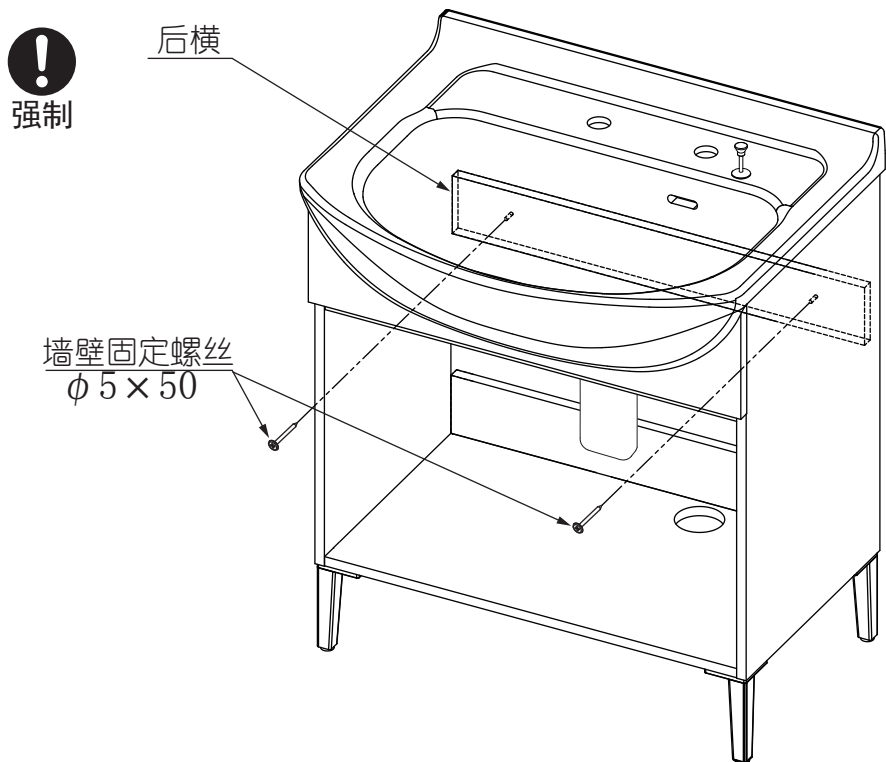

4. 安装排水弯管

取配件内排水弯管，按下图所示，完成安装。