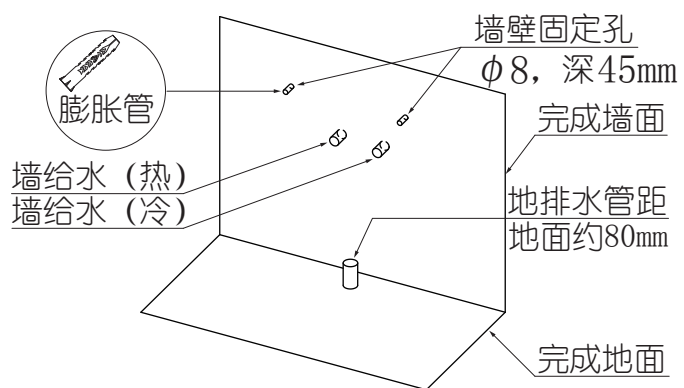

配件明细表

名称	数量
1 接水箱	1 个
2 排水弯管	1 个
3 防臭栓	1 个
4 膨胀管	2 个
5 墙壁固定螺丝	2 个
6 使用说明书 施工说明书	1 本 1 张

※顾客自配部件

名称	数量
1 止水栓	2 个

3) 施工步骤

1. 墙体作业

参照施工尺寸图，在墙壁上钻孔，并将配件内的膨胀管埋入墙壁内。

2. 安装止水栓