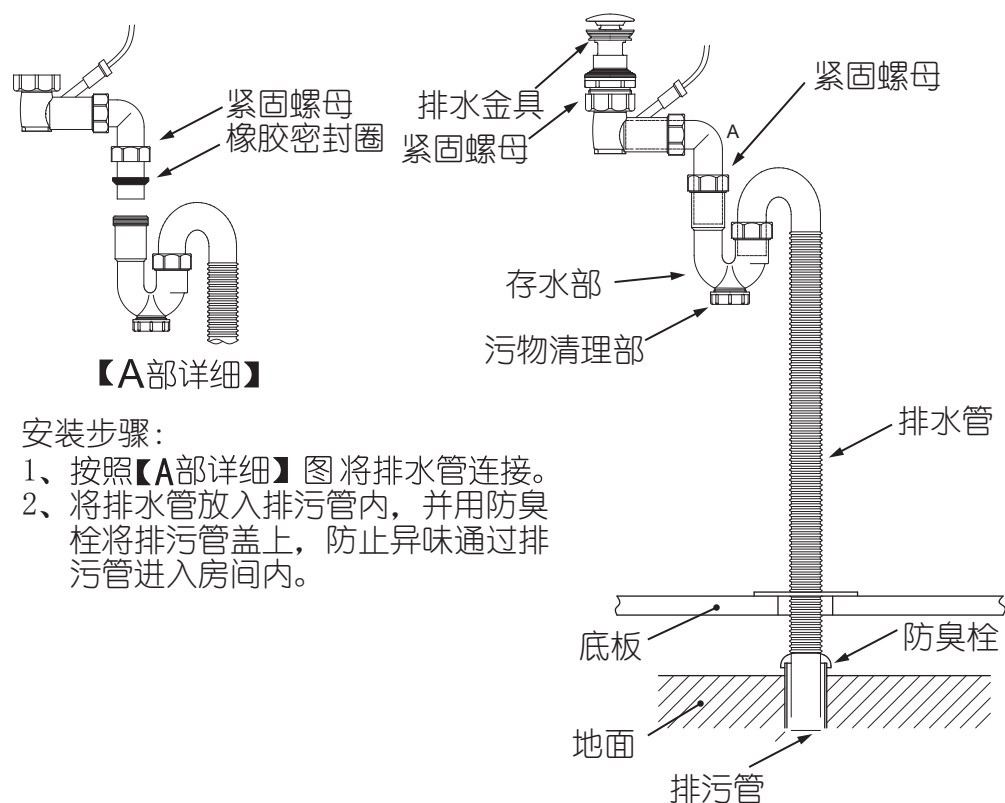

标识	含义
	此标识表示【禁止】实行的内容
	此标识表示【强制】实行的内容

警告

 必须安装墙壁固定螺丝，并且在安装完成后确认柜体牢牢固定在墙壁上。
强制 ※墙壁固定螺丝没有安装会导致产品损坏、人身受伤。

注意

热水管、冷水管不要装反，会导致烫伤。
 **禁止** 

有发生冻结现象的区域，必须进行防冻工作，冻结后漏水会导致家庭财产受损。
 **强制** 

安装时请勿随意拖拉柜体，避免产品的损坏。
 **禁止** 

配件明细表

名称	数量
1 接水箱	1 个
2 排水弯管	1 个
3 防臭栓	1 个
4 膨胀管	2 个
5 墙壁固定螺丝	2 个
6 使用说明书 施工说明书	1 本 1 张

※顾客自配部件

名称	数量
1 止水栓	2 个

3) 施工步骤

1. 墙体作业

参照施工尺寸图，在墙壁上钻孔，并将配件内的膨胀管埋入墙壁内。

2. 安装止水栓

将柜体放置到安装位置，确认墙固定孔、墙给水孔、地排水孔位置均已对齐。
注意：安装止水栓前，请先将墙给水管内的垃圾清理干净。

3. 安装墙壁固定螺丝

取配件内墙壁固定螺丝，将产品牢牢固定在墙壁上。
注意：必须安装墙壁固定螺丝。

4. 安装排水弯管

取配件内排水弯管，按下图所示，完成安装。

安装步骤：

- 1、按照【A部详细】图将排水管连接。
- 2、将排水管放入排污管内，并用防臭栓将排污管盖上，防止异味通过排污管进入房间内。

5. 接水箱的使用

※接水箱的安装请参照使用说明书进行正确使用。

6. 水嘴的安装

※水嘴的安装方法请参照其自附的说明书进行正确的施工。

4) 施工完成后的确认事项

- 1、检查并确认柜体已经牢牢固定在墙壁上。
- 2、检查并确认门机能完好。
(如需调整，使用说明书P.8参照)
- 3、清理、清扫施工所产生的废弃物。
- 4、向洗脸盆内注水，确认排水弯管、各部连接处没有漏水发生。

其它

- 1、水嘴、电器类的安装请参照其自附的说明书进行正确施工。
- 2、使用前请仔细阅读产品使用说明书，正确使用本产品。
- 3、为了保持产品的美观，请从平时起做好保养工作。
(使用说明书P.6参照)