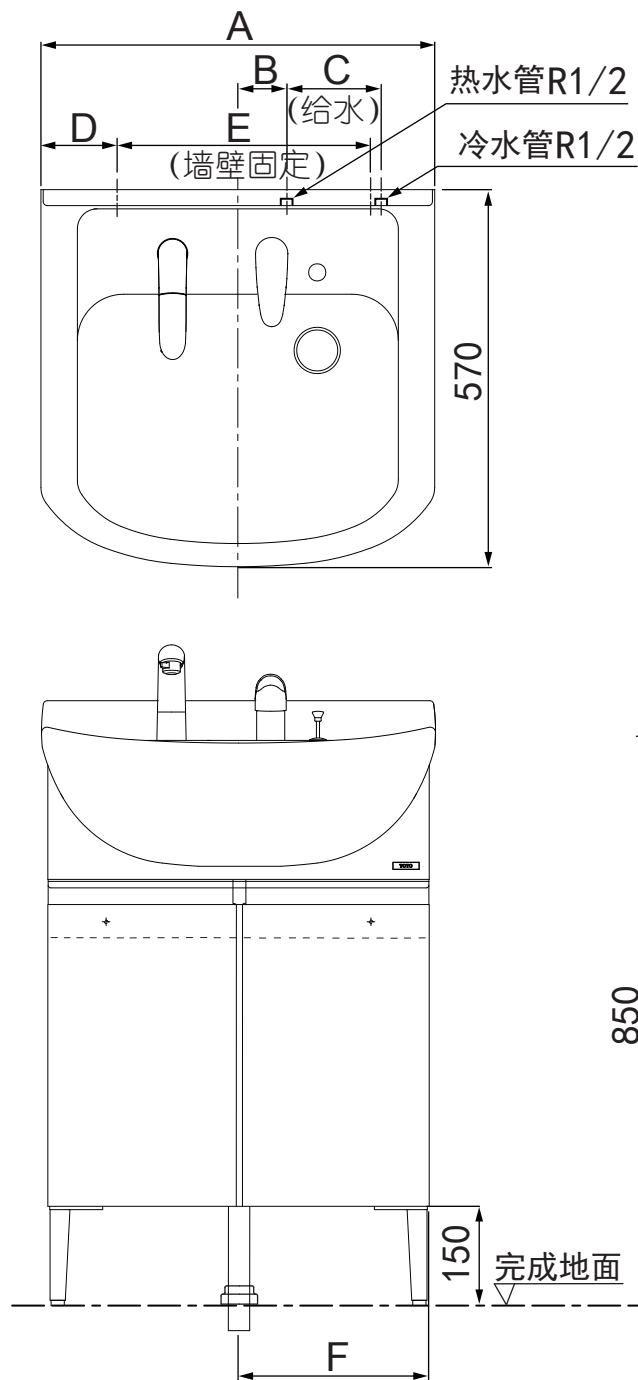

标识	含义
	此标识表示【禁止】实行的内容
	此标识表示【强制】实行的内容

警告

 必须安装墙壁固定螺丝，并且在安装完成后确认柜体牢牢固定在墙壁上。
强制 ※墙壁固定螺丝没有安装会导致产品损坏、人身受伤。

注意

热水管、冷水管不要装反，会导致烫伤。
 **禁止** 

有发生冻结现象的区域，必须进行防冻工作，冻结后漏水会导致家庭财产受损。
 **强制** 

安装时请勿随意拖拉柜体，避免产品的损坏。
 **禁止** 

安装完成后必须确认柜体固定牢固，面板没有倾斜、晃动，铰链、滑轨没有松动。
 **强制** 

安装时请勿侧翻放倒柜体，避免抬起时导致人员的受伤及产品的损坏。
 **禁止** 

安装完成后必须确认给水管、排水管没有漏水发生。
 **强制** 

2) 施工尺寸图

施工尺寸参照表

单位：mm

产品型号	A	B	C	D	E	F	G
LDSW601W 系列 LDSW601KVD 系列 LDSW601K 系列 LDSW601WVD 系列	600	60	150	98	400	286	80
LDSW753W 系列 LDSW753KVD 系列 LDSW753K 系列 LDSW753WVD 系列	750	80	150	121	500	330	