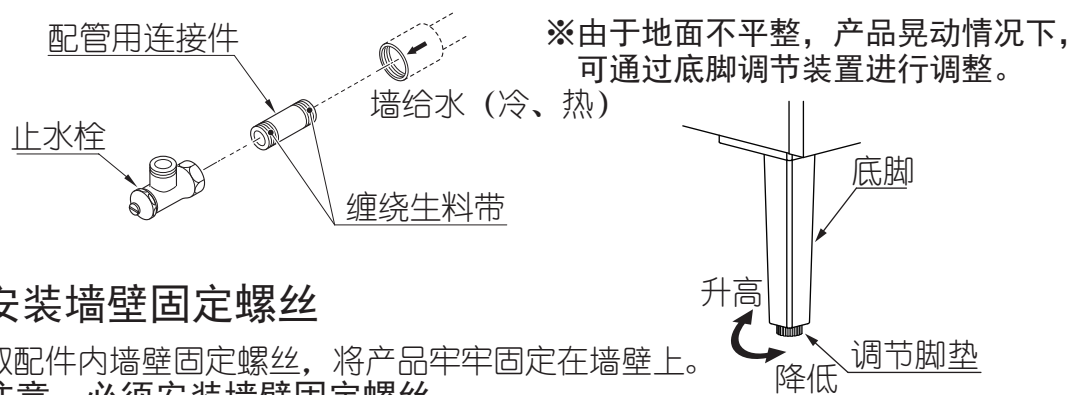

标识	含义
	此标识表示【禁止】实行的内容
	此标识表示【强制】实行的内容

警告

 必须安装墙壁固定螺丝，并且在安装完成后确认柜体牢牢固定在墙壁上。
强制 ※墙壁固定螺丝没有安装会导致产品损坏、人身受伤。

注意

热水管、冷水管不要装反，会导致烫伤。
 **禁止** 

有发生冻结现象的区域，必须进行防冻工作，冻结后漏水会导致家庭财产受损。
 **强制** 

安装时请勿随意拖拉柜体，避免产品的损坏。
 **禁止** 

配件明细表

名称	数量
1 接水箱	1 个
2 排水弯管	1 个
3 防臭栓	1 个
4 膨胀管	2 个
5 墙壁固定螺丝	2 个
6 使用说明书 施工说明书	1 本 1 张

※顾客自配部件

名称	数量
1 止水栓	2 个

3) 施工步骤

1. 墙体作业

参照施工尺寸图，在墙壁上钻孔，并将配件内的膨胀管埋入墙壁内。

2. 安装止水栓

将柜体放置到安装位置，确认墙固定孔、墙给水孔、地排水孔位置均已对齐。
注意：安装止水栓前，请先将墙给水管内的垃圾清理干净。

3. 安装墙壁固定螺丝

取配件内墙壁固定螺丝，将产品牢牢固定在墙壁上。
注意：必须安装墙壁固定螺丝。

4. 安装排水弯管

取配件内排水弯管，按下图所示，完成安装。

安装步骤：

- 1、按照【A部详细】图将排水管连接。
- 2、将排水管放入排污管内，并用防臭栓将排污管盖上，防止异味通过排污管进入房间内。