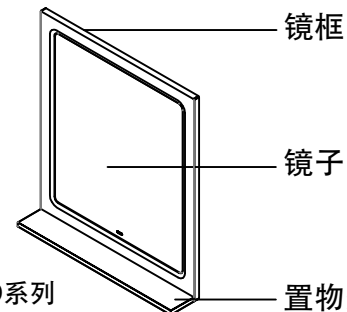

产品示意图

本产品具有置物，成像功能

LMMA065G1GGGRWC/KL/MD系列

LMMA065G1GGGWC/KL/MD系列