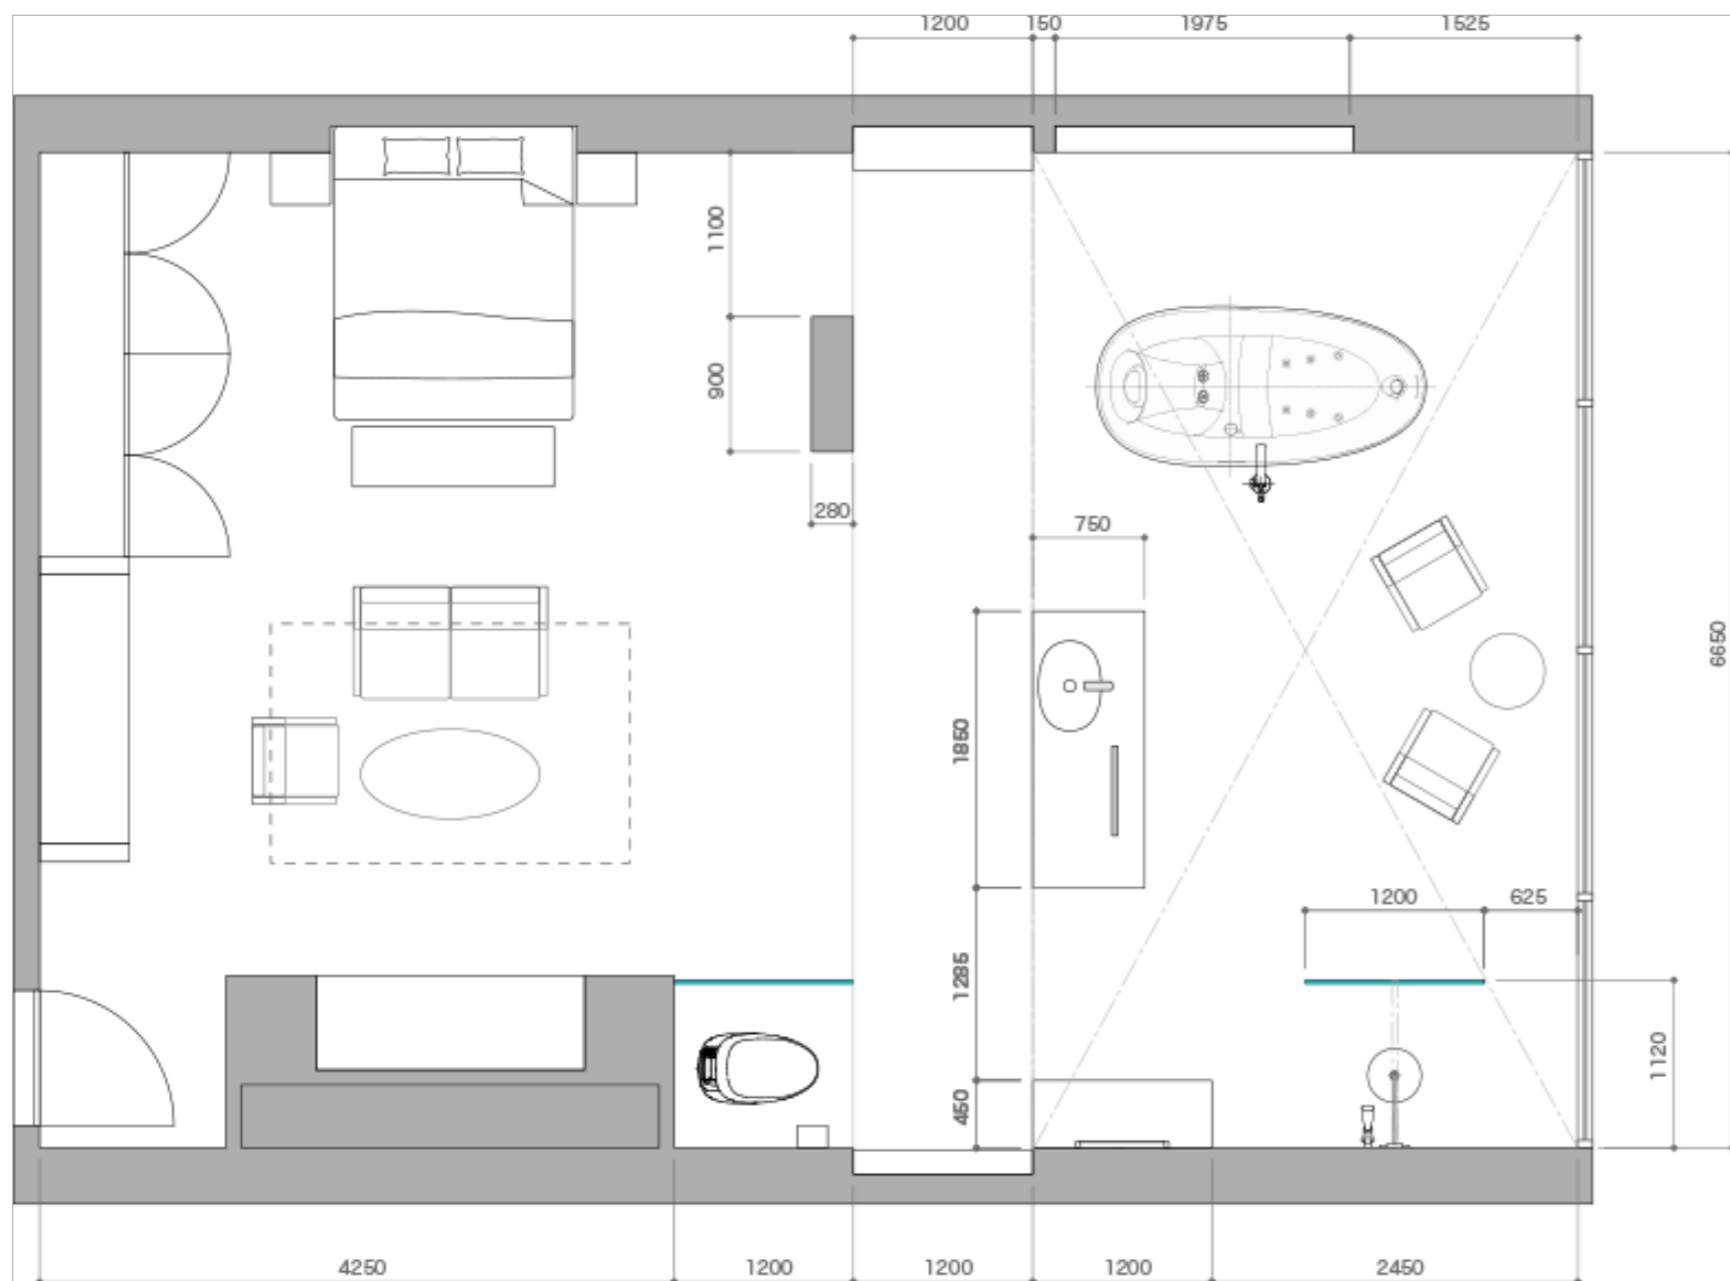

PLAN03:您的专属居所

漂浮于摩天大楼的空间，将自己释放的欢愉。

TOTO

Copyright © TOTO LTD. All Rights Reserved. 2017.10

	图片	商品名称	型号
坐便器		智能全自动电子坐便器	CS901K-V3 CS901K-V4
		手纸架	YH902C
洗面器		非接触式水嘴（自动感应水嘴）	TLP01701J
		桌上式洗面器	LW4724B
		毛巾架	YT902S6C
浴缸		晶雅气泡冲浪按摩浴缸	PJYD2200PW
		铜合金立式单柄双控浴缸水嘴 水嘴固定配件	TBP01301B TBN01105B
花洒		埋墙式花洒（二模式）φ300mm	TBW01005B
		壁挂式手持花洒	TBW02017B
		铜合金壁式暗装三向转换面板 埋入盒装本体部	TBV02105B TBN01001B
		铜合金壁式单柄恒温暗装水嘴面板 埋入盒装本体部	TBV02402B TBN01001B