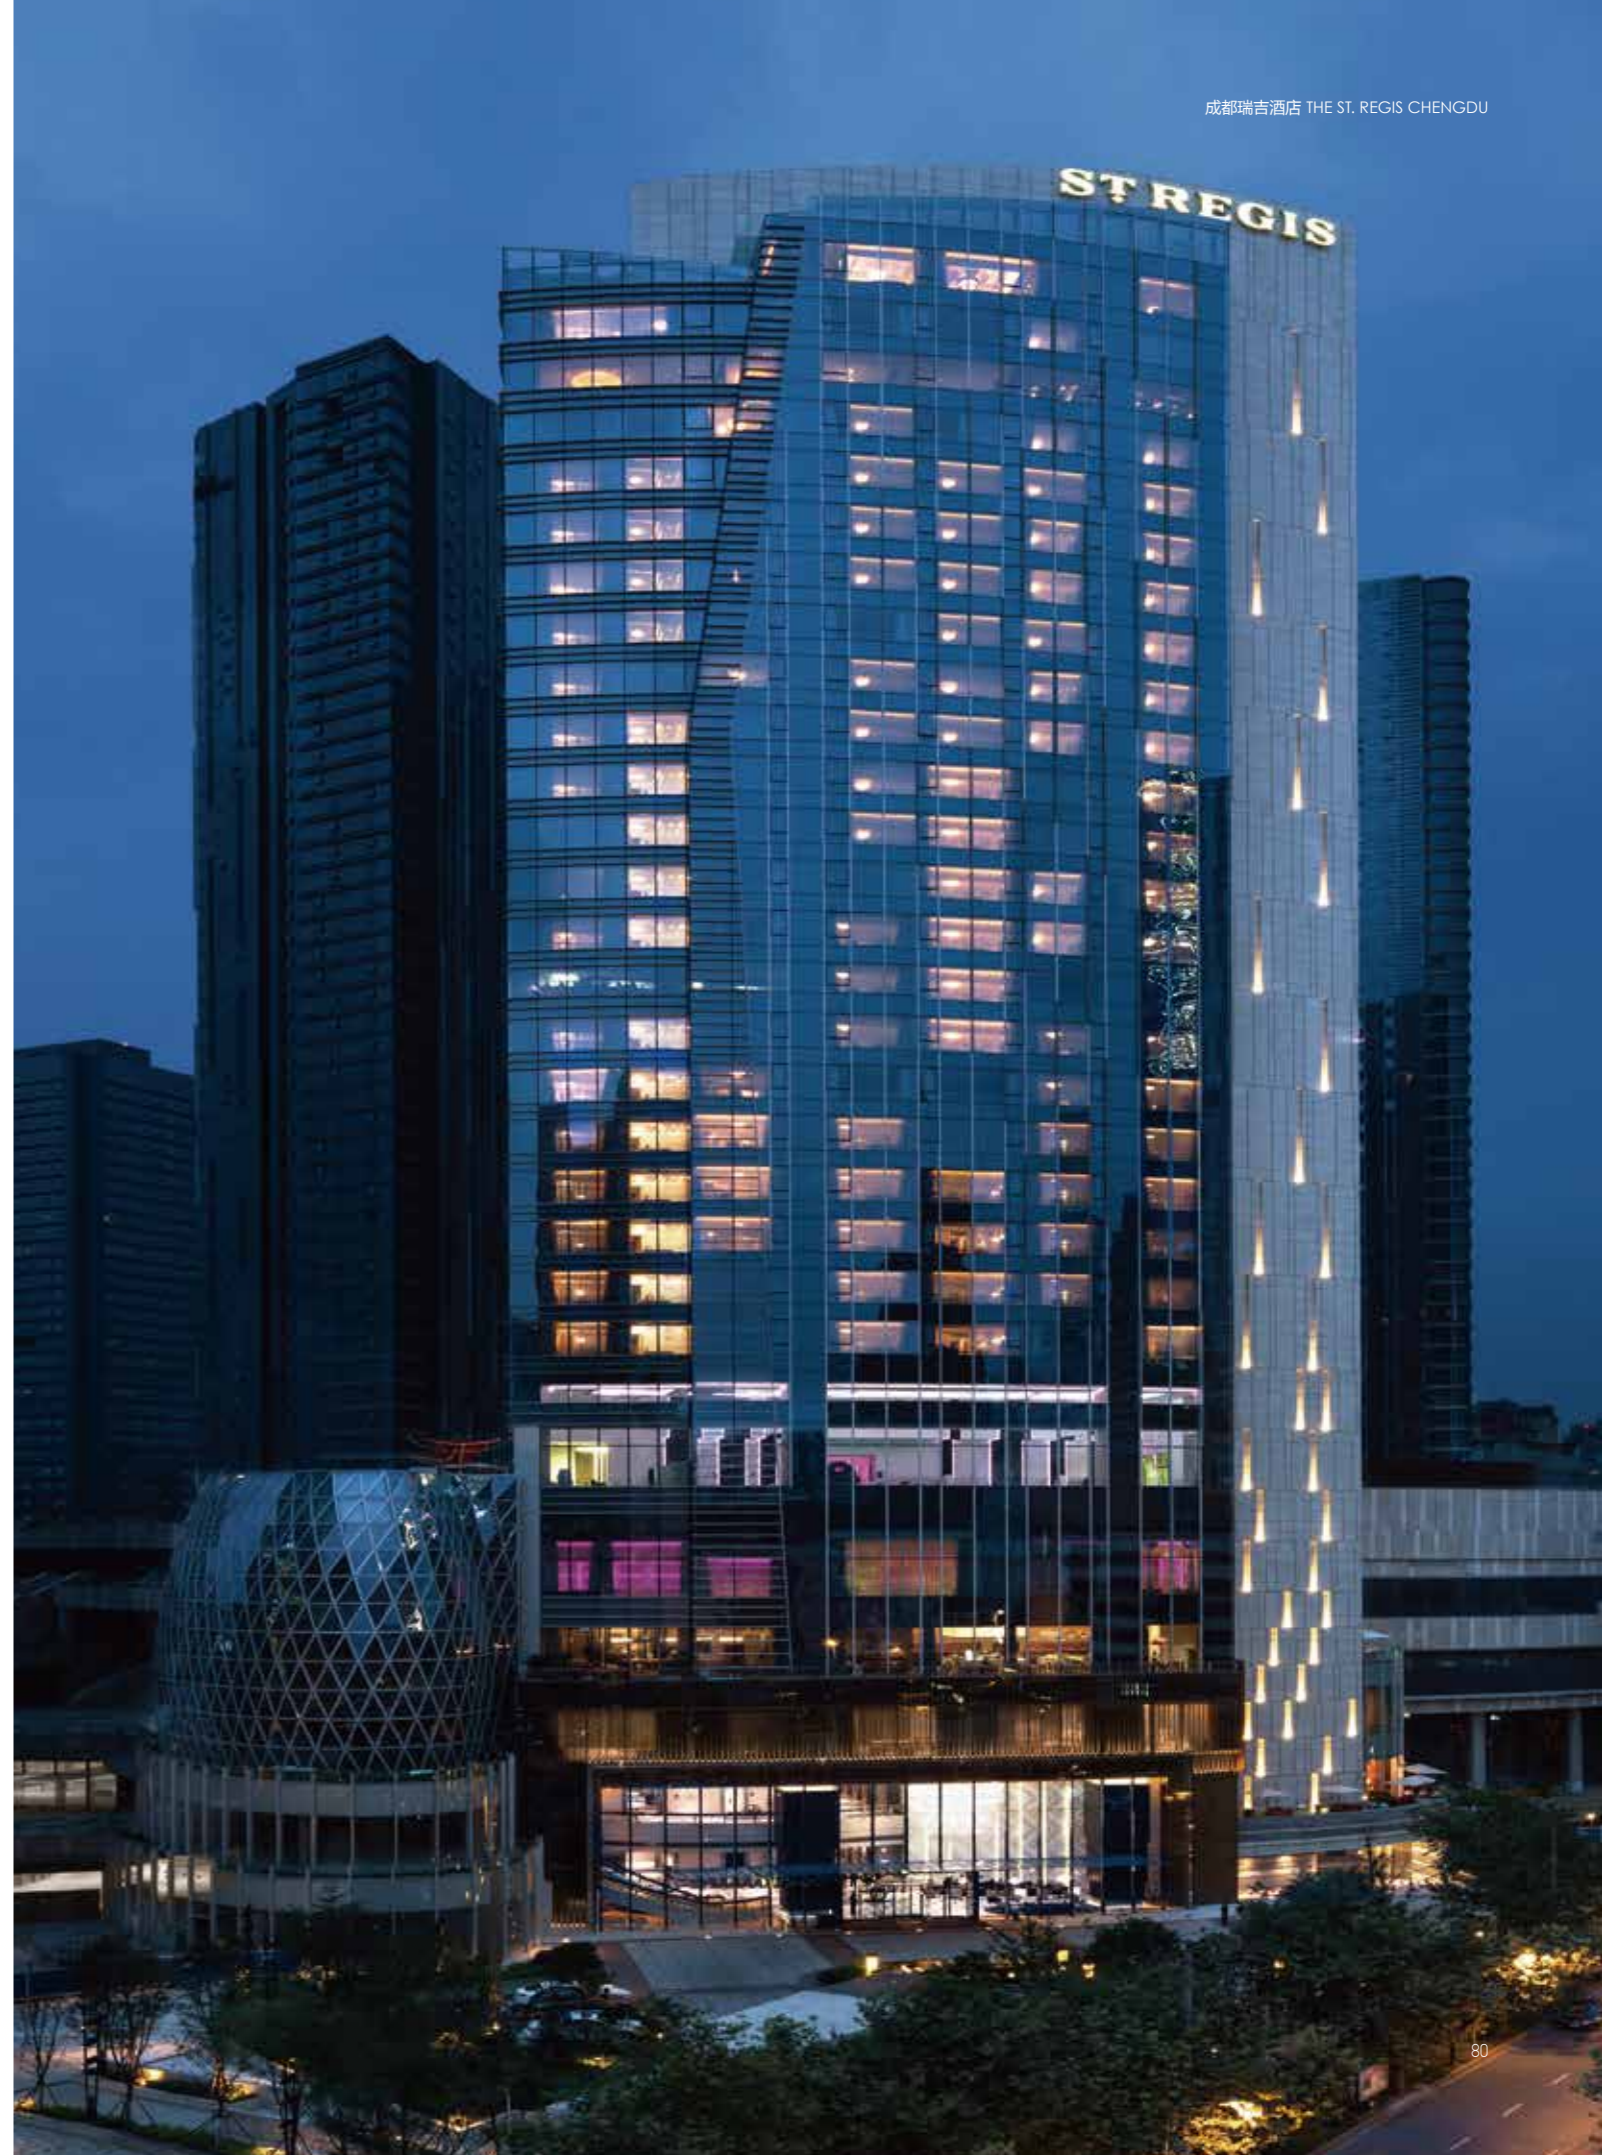

成都瑞吉酒店 THE ST. REGIS CHENGDU

成都瑞吉酒店紧邻天府广场和春熙路，尽显商务区中心地带的优雅繁华。酒店靠近顶级一流的购物中心和多家著名餐厅，坐拥古城内标志性的绝佳地段。

酒店拥有无与伦比的休闲生活设施，精心装饰的 279 间客房和套房融合定制家具与先进设施，传承经典永恒风格。在饱览城市或天府广场美景的同时，享受随时提供的特色瑞吉管家服务。豪华客房灵感来自永恒经典的典雅风格和四川设计元素，触感良好的织物、精致的中性色调和深红色调可激发客人的无限灵感。这些迷人细节与透过可开启落地窗观赏到的标志性市景或天府广场美景和谐融于一体。天花板顶饰尽显优雅，而圆形的水景吊灯则使房内的原创艺术品和定制特色设施散发出迷人光泽。铺设光滑大理石瓷砖的宽敞浴室同样关注每一细节，通过多扇灵感来自法国的门，将浴室与卧室隔离开来。浴缸、独立雨林淋浴间和双洗手池在柔和的灯光照射下散发出温馨气息。尤其考虑到私密性，坐便器被设计在独立的空间内，酒店采用的是 TOTO 的诺锐斯特智能全自动坐便器，为住客奉上了一份独特体验。

Defining elegance in the heart of the business district, The St. Regis Chengdu is located within steps of Tianfu Square and Chunxi Road. Boasting an iconic address in the ancient city, it is strategically placed near premier shopping and renowned restaurants.