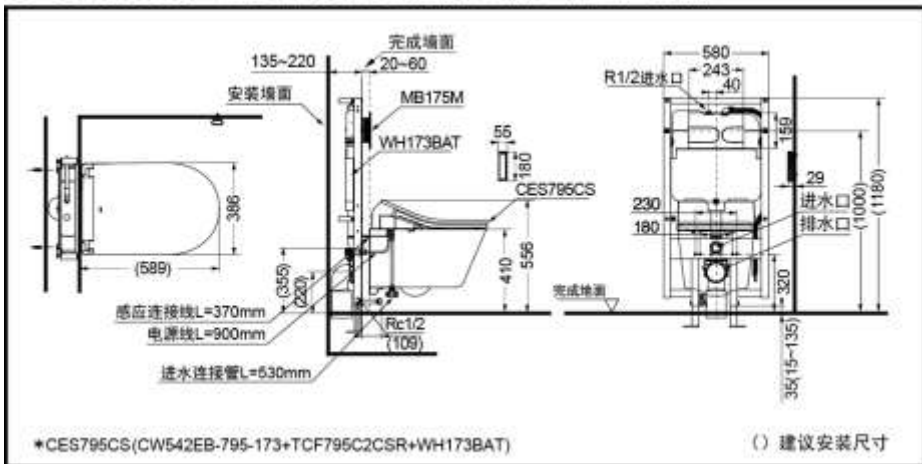

除臭

喷嘴电解水
除菌技术

节水
技术

便器自动
冲洗技术

产品特点

- 3.0/4.5L双档自动冲洗，使用便捷，节水环保。
- 卫洗丽的电源、进水管隐藏式设计，美观、简洁。
- 采用智洁技术，超越纳米尺度的超平滑表面，不给污垢以容纳的空隙，污垢难以黏附，清洁更为轻松。不必使用过多的水和清洁剂。

产品规格

产品尺寸：386x589x436mm
 名义用水量：3.5L
 双档冲洗：3.0/4.5L
 水效等级：1级
 排水方式：后排水
 坑距：H=220mm
 进水要求：
 0.05MPa(动压)~0.75MPa(静压)
 电源：220V(50Hz)
 额定功率：826W
 最大功率：1437W
 温水加热方式：瞬间式
 操作方式：遥控器

其它

推荐搭配：
 水箱面板：MB175M

CES795CS+MB175M 卫洗丽®智能一体型坐便器

*TOTO公司保留对其产品规格和尺寸更改的权利。届时，恕不另行通知。
 东陶(中国)有限公司 www.toto.com.cn